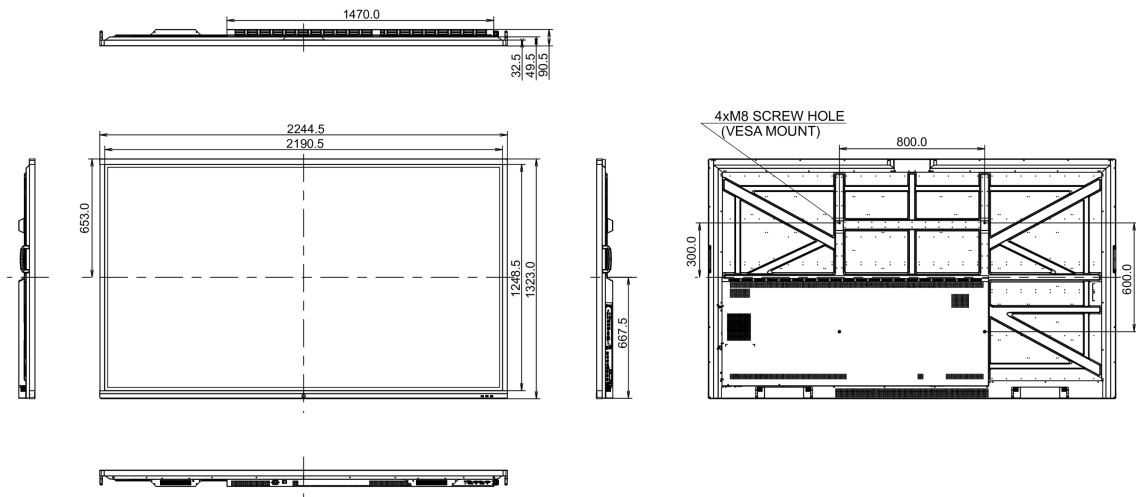

09 LEISTUNG

Vorschriften	CB, CE, TÜV-Bauart, EAC, RoHS support, ErP, WEEE, REACH
Energieeffizienzklasse	A+
Sonstiges	REACH SVHC über 0.1% Blei enthalten

10 ABMESSUNGEN / GEWICHT

Produkt Abmessungen B x H x T	2244.7 x 1323 x 90.5mm
Verpackung Abmessungen B x H x T	2483 x 1493 x 376mm
Gewicht (ohne Verpackung)	101.5kg
Gewicht (inkl Verpackung)	138.75kg
EAN code	4948570117772