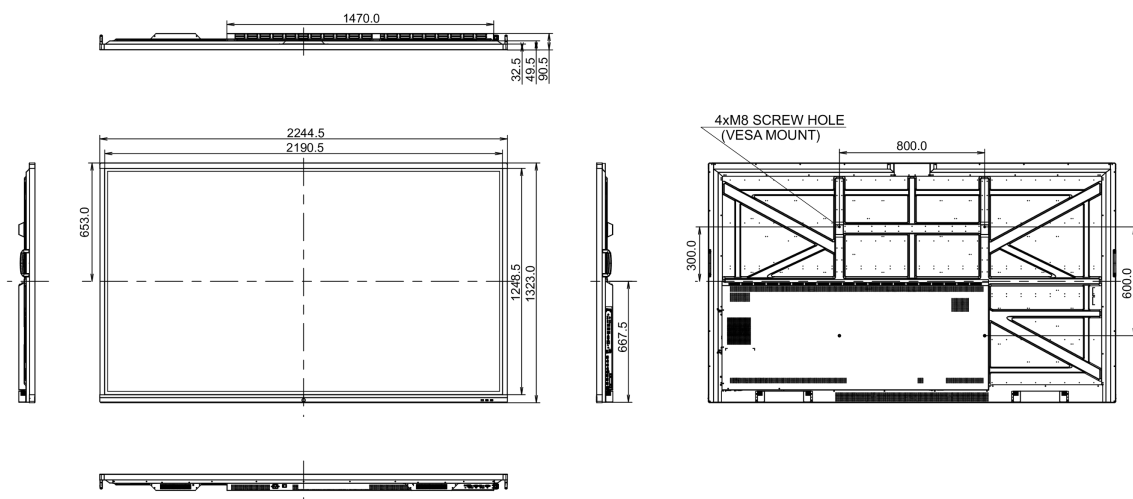

09 UDRŽITELNOST

Předpisy	CB, CE, TÜV-Bauart, EAC, RoHS support, ErP, WEEE, REACH
Energetická třída	A+
Jiné	Dosažení SVHC nad 0.1% olova

10 ROZMĚRY / HMOTNOST

Rozměry výrobku Š x V x D	2244.7 x 1323 x 90.5mm
Rozměry balení Š x V x D	2483 x 1493 x 376mm
Váha (bez balení)	101.5kg
Váha (s balením)	138.75kg
EAN code	4948570117772