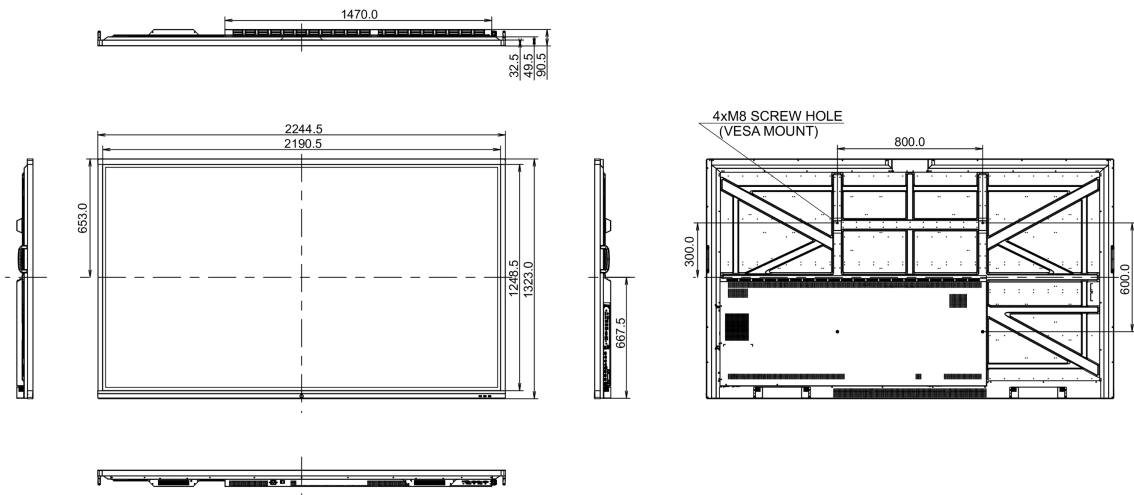

## 10 ROZMĚRY / HMOTNOST

Rozměry výrobku Š x V x D	2244.7 x 1323 x 90.5mm
Rozměry balení Š x V x D	2483 x 1493 x 376mm
Váha (bez balení)	101.5kg
Váha (s balením)	138.75kg
EAN code	4948570117772

Všechny ochranné známky jsou registrovány a chráněny. Vyhrazené právo na změny. Veškeré ploché panely LCD splňují normu ISO-9241-307:2008 v oblasti počtu vadných pixelů.