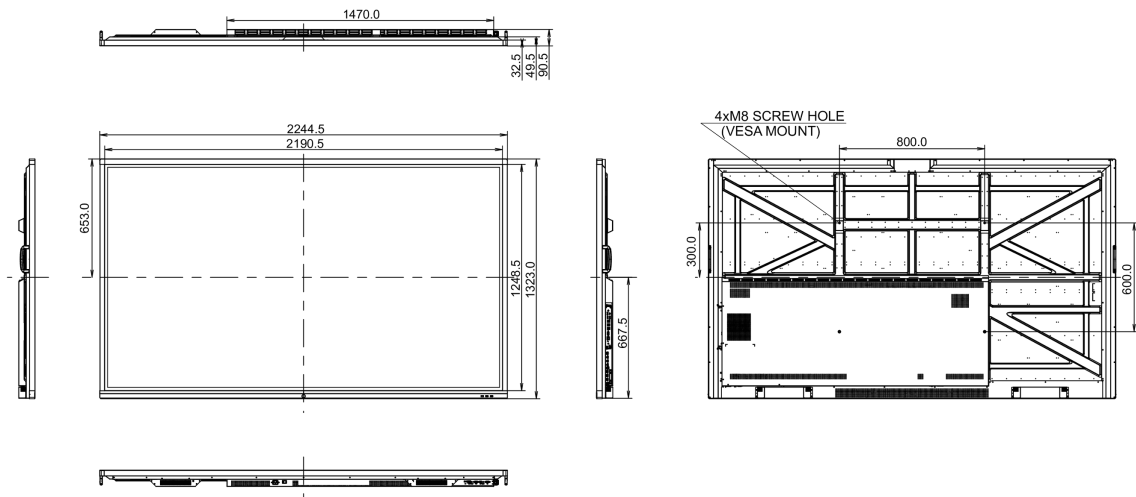

09 DUURZAAMHEID

Richtlijnen	CB, CE, TÜV-Bauart, EAC, RoHS support, ErP, WEEE, REACH
Energie efficiëntie klasse	A+
Overig	REACH SVHC meer dan 0.1%: Lood

10 AFMETINGEN / GEWICHT

Product afmetingen B x H x D	2244.7 x 1323 x 90.5mm
Doos afmetingen B x H x D	2483 x 1493 x 376mm
Gewicht (zonder doos)	101.5kg
Gewicht (inclusief doos)	138.75kg
EAN code	4948570117772