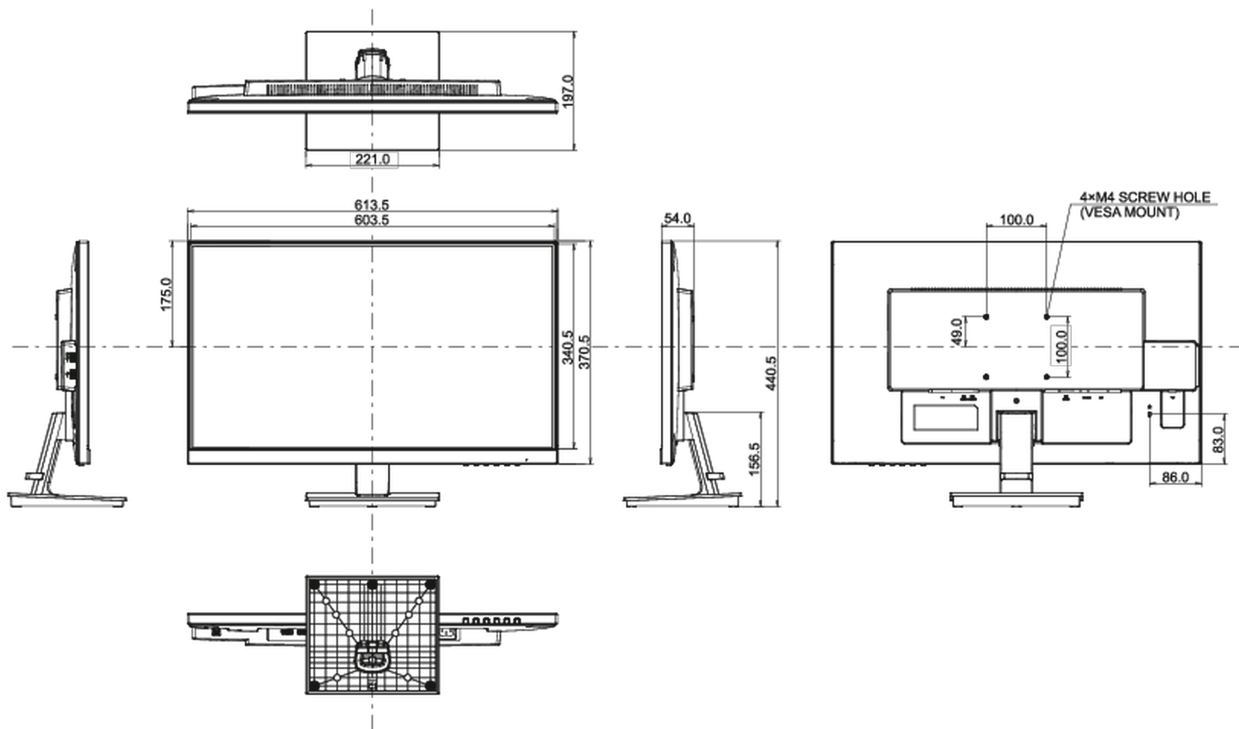

Кабели

Питание, USB, HDMI, DP

Прочее

Краткое руководство по началу работы, Руководство по безопасности

06 POWER-MANAGEMENT

Блок питания

внутренний

Питание

AC 100 - 240V, 50/60Гц

Потребляемая мощность

35W стандарт, 0.5W ожидание, 0.5W отключено

07 СТАНДАРТЫ

Сертификаты

TCO Certified, CE, TÜV-GS, EAC, PSE, RoHS support, ErP, WEEE, REACH

TCO Certified

ProLite XU2792UHSU-B1 H

Класс энергоэффективности

B

EPEAT

*registration varies by country, go to www.epeat.net for details

REACH SVHC

свинца, превышает 0.1%

08 РАЗМЕР / BEC

Размер продукта Ш x В x Г

613.5 x 440.5 x 197мм

Размер коробки Ш x В x Г

640 x 451 x 140мм

Вес (без упаковки)

4.6кг

Вес (с упаковкой)

6.4кг

EAN код

4948570117697