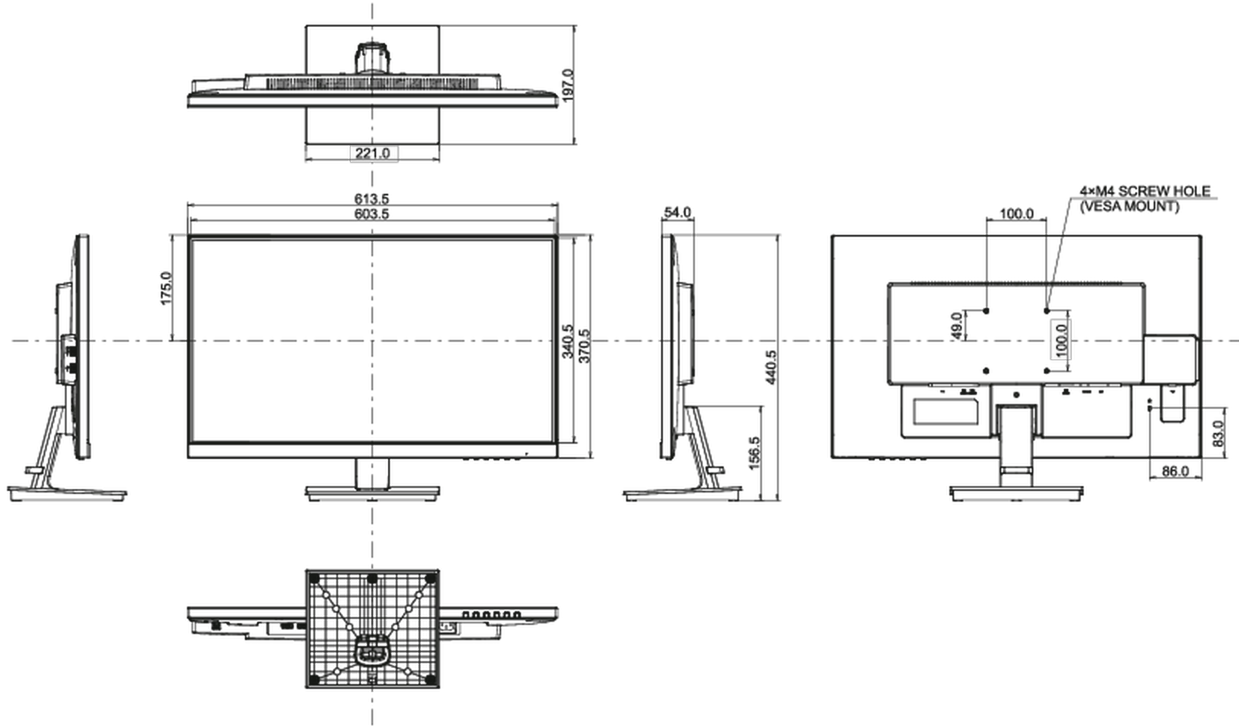

Güç kaynağı

AC 100 - 240V, 50/60Hz

Güç kullanımı

35W tipik, 0.5W stand by, 0.5W off mode

07 SÜRDÜRÜLEBİLİRLİK

Yönetmelikler

TCO Certified, , , , , , ,

TCO Certified

ProLite XU2792UHSU-B1 H

EPEAT

*registration varies by country, go to www.epeat.net for details

08 ÖLÇÜLER / AĞIRLIK

Ürün boyutları G x Y x D

613.5 x 440.5 x 197mm

Kutu boyutları G x Y x D

640 x 451 x 140mm

Ağırlık (kutu hariç)

4.6kg

Ağırlık (kutu ile birlikte)

6.4kg

EAN kodu

4948570117697

All trademarks and registered trademarks acknowledged. E & O E. Specification subject to change without notice. All LCD's comply with ISO-9241-307:2008 in connection with pixel defects.

© IIYAMA CORPORATION. ALL RIGHTS RESERVED