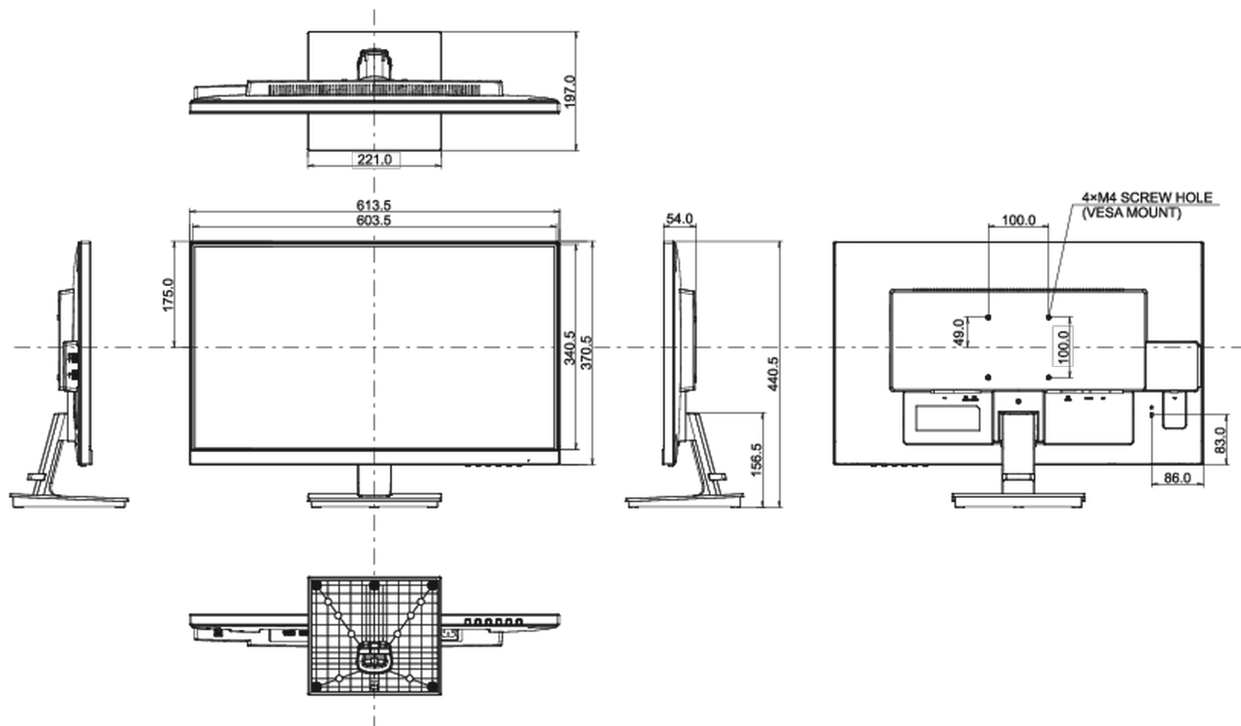

04 MEHANIČKI

Podešavanje položaja prikaza	nagib
Ugao nagiba	22° gore; 5° dole
VESA montiranje	100 x 100mm
Opseg radne temperature	5°C - 35°C

05 UKLJUČENI DODACI

Kablovi	Strujni kabl, USB, HDMI, DP
Ostalo	kratko uputstvo, bezbednosni vodič

08 DIMENZIJE / TEŽINA

Dimenzije proizvoda Š x V x D	613.5 x 440.5 x 197mm
Dimenzije kutije Š x V x D	640 x 451 x 140mm
Težina (bez kutije)	4.6kg
Težina (sa kutijom)	6.4kg
EAN kod	4948570117697

All trademarks and registered trademarks acknowledged. E & O E. Specification subject to change without notice. All LCD's comply with ISO-9241-307:2008 in connection with pixel defects.