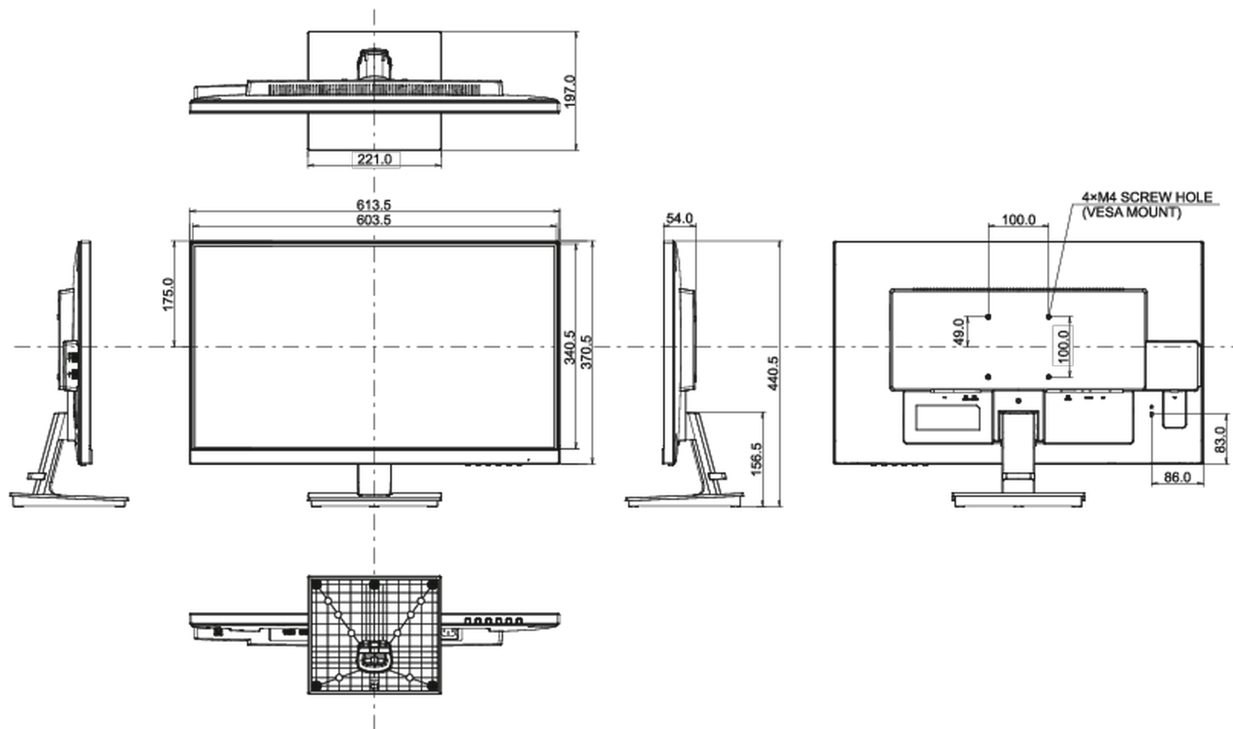

Кабели

Питание, USB, HDMI, DP

Прочее

Краткое руководство по началу работы, Руководство по безопасности

06 POWER-MANAGEMENT

Блок питания

внутренний

Питание

AC 100 - 240V, 50/60Гц

Потребляемая мощность

35W стандарт, 0.5W ожидание, 0.5W отключено

07 СТАНДАРТЫ

Сертификаты

TCO Certified, CE, TÜV-GS, EAC, PSE, RoHS support, ErP, WEEE, REACH

TCO Certified

ProLite XU2792UHSU-B1 H

Класс энергоэффективности

B

EPEAT

*registration varies by country, go to www.epeat.net for details

REACH SVHC

свинца, превышает 0.1%

08 РАЗМЕР / ВЕС

Размер продукта Ш x В x Г

613.5 x 440.5 x 197мм

Размер коробки Ш x В x Г

640 x 451 x 140мм

Вес (без упаковки)

4.6кг

Вес (с упаковкой)

6.4кг

EAN код

4948570117697