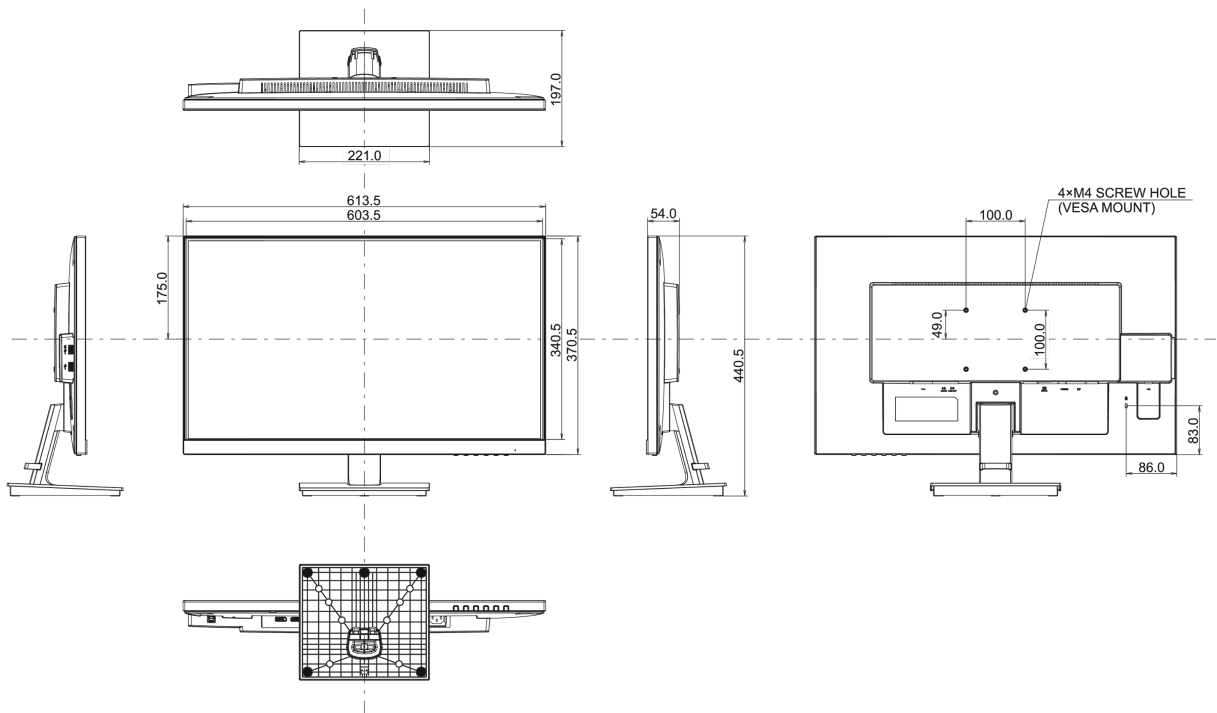

04 MECHANISME

Positieaanpassingen	kantelen
Kantelhoek	22° omhoog; 5° omlaag
VESA montage	100 x 100mm
Bedrijfstemperatuur	5°C - 35°C

05 INBEGREPEN ACCESSOIRES

Kabels	Stroom, USB, HDMI, DP
Overige	Quick guide handleiding, veiligheidsinstructies

08 AFMETINGEN / GEWICHT

Product afmetingen B x H x D	613.5 x 440.5 x 197mm
Gewicht (zonder doos)	4.6kg
EAN code	4948570117697

09 EU ENERGIELABEL

Producent	iiyama
Model	ProLite XU2792UHSU-B1

Energie efficiëntie klasse	B
Zichtbaar scherm diagonaal	68.4cm; 27"; (27" segment)
Energieverbruik AAN modus	34W
Jaarlijks energieverbruik	49kWh/jaar*
Stroom in stand-by	0.5W stand by
Power in OFF Mode	0.5W uit modus
Resolutie	3840 x 2160