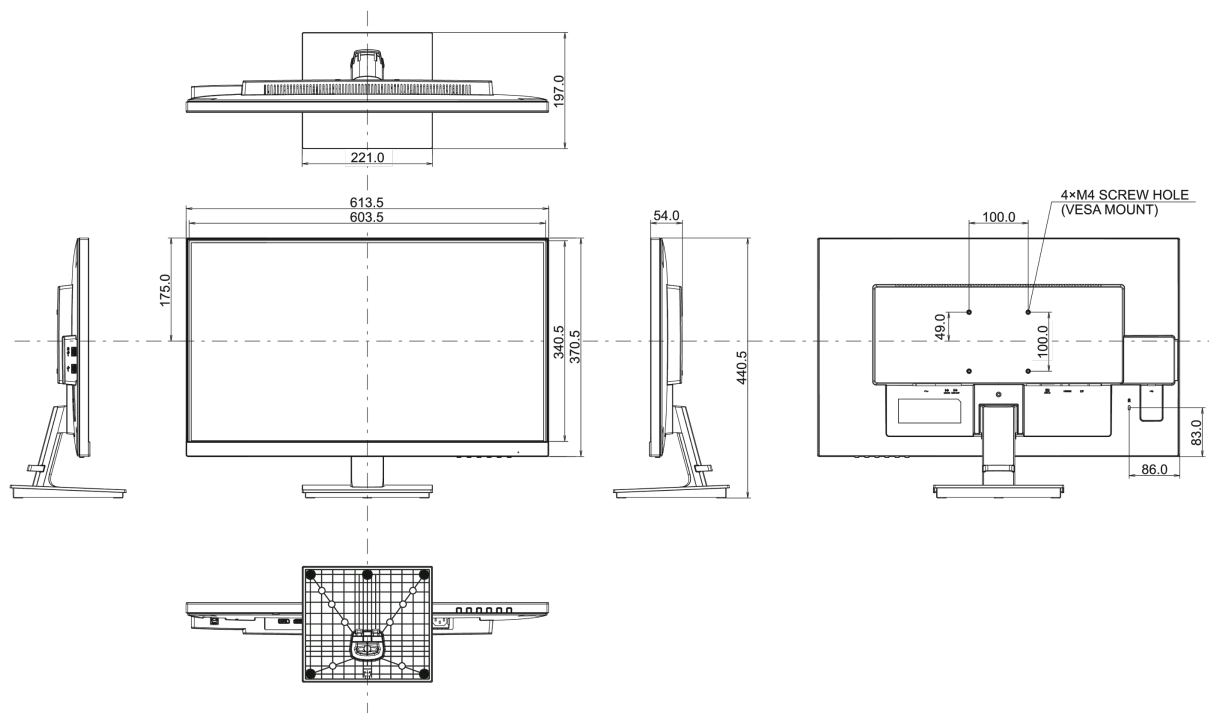

04 MECCANICA

Regolazione posizione display	tilt
Angolo di inclinazione	22° alto; 5° giù
Montaggio VESA	100 x 100mm
Range temperatura operativa	5°C - 35°C

05 ACCESSORI INCLUSI

Cavo	di alimentazione, USB, HDMI, DP
Altro	guida rapida, guida di sicurezza

08 DIMENSIONI / PESO

Prodotti dimensioni L x H x P	613.5 x 440.5 x 197mm
Peso (netto)	4.6kg
EAN code	4948570117697

09 EU- MARCHIO EFFICIENZA ENERGETICA

Manufacturer	iiyama
Model	ProLite XU2792UHSU-B1

Classe efficienza energetica	B
Diagonale area attiva	68.4cm; 27"; (27" segment)
Consumo acceso	34W
Consumo annuo energia	49kWh/annuo*
Alimentazione in attesa	0.5W stand by
Power in OFF Mode	0.5W spento
Risoluzione	3840 x 2160