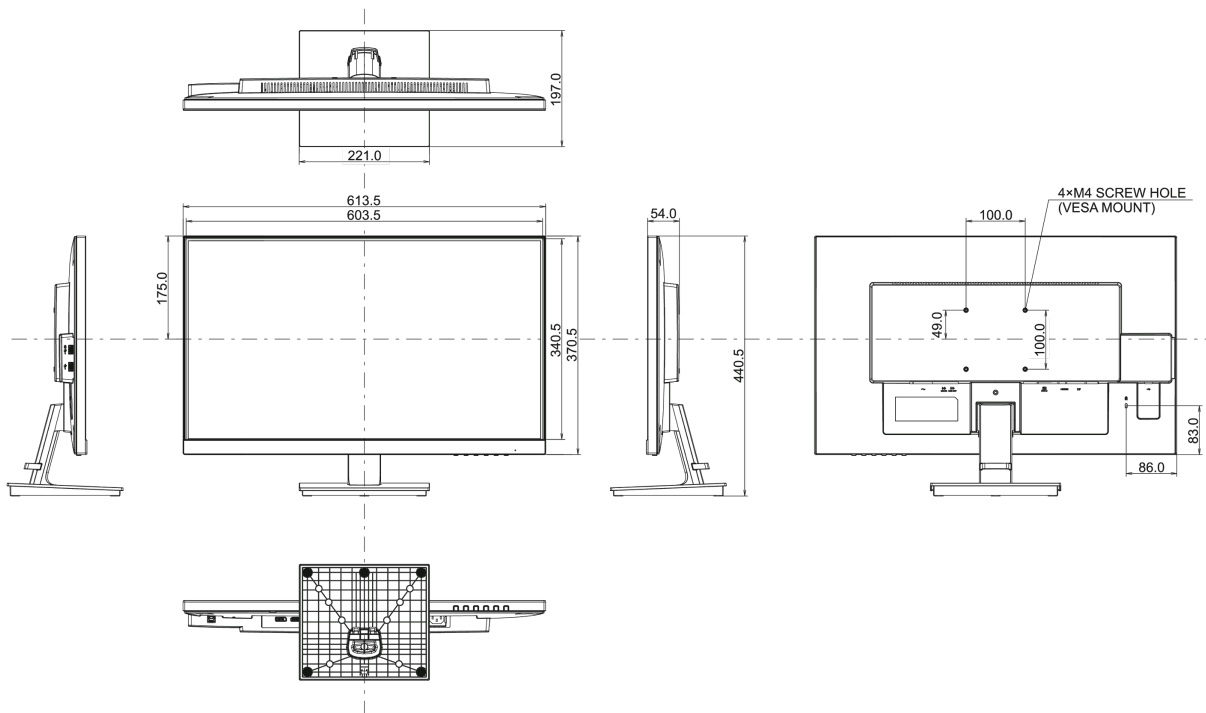

04 MECHANICKÉ ČÁSTI

Úpravy polohy	náklon
Úhel náklonu	22° nahoru; 5° dolů
VESA	100 x 100mm
Rozsah provozní teploty	5°C - 35°C

05 ZAHRNUTÉ PŘÍSLUŠENSTVÍ

Kabely	napájecí, USB, HDMI, DP
Ostatní	uživatelský manuál, instrukce bezpečnosti

08 ROZMĚRY / HMOTNOST

Rozměry výrobku Š x V x D	613.5 x 440.5 x 197mm
Váha (bez balení)	4.6kg
EAN code	4948570117697

09 EVROPSKÁ ZNAČKA ENERGETICKÉ EFEKTIVITY

Manufacturer	iiyama
Model	ProLite XU2792UHSU-B1

Energetická třída	B
Viditelný diagonální obraz	68.4cm; 27"; (27" segment)
Spotřeba energie během provozu	34W
Roční spotřeba energie	49kWh/Jahr*
Napájení v pohotovostním režimu	0.5W odpočinek
Power in OFF Mode	0.5W vypnutý
Rozlišení	3840 x 2160