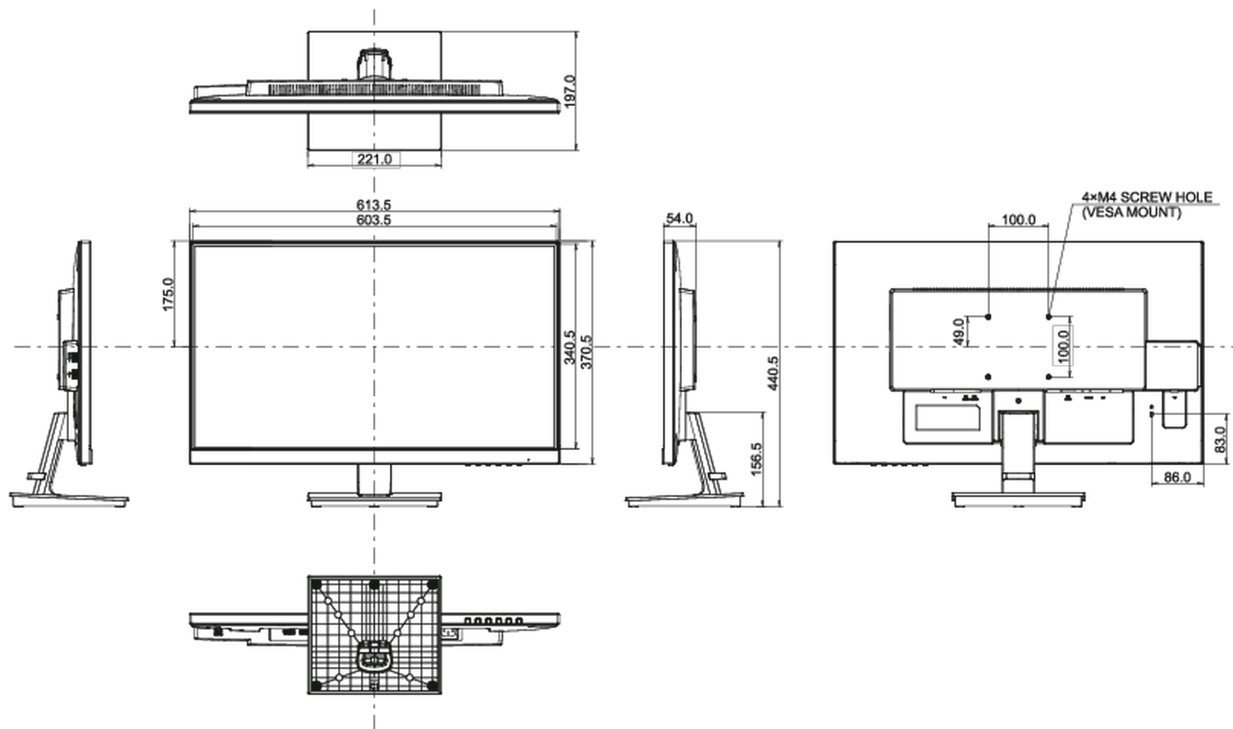

Кабели

Питание, USB, HDMI, DP

Прочее

Краткое руководство по началу работы, Руководство по безопасности

06 POWER-MANAGEMENT

Блок питания

внутренний

Питание

AC 100 - 240V, 50/60Гц

Потребляемая мощность

35W стандарт, 0.5W ожидание, 0.5W отключено

07 СТАНДАРТЫ

Сертификаты

TCO Certified, CE, TÜV-GS, EAC, PSE, RoHS support, ErP, WEEE, REACH

TCO Certified

ProLite XU2792UHSU-B1 H

Класс энергоэффективности

B

EPEAT

*registration varies by country, go to www.epeat.net for details

REACH SVHC

свинца, превышает 0.1%

08 РАЗМЕР / BEC

Размер продукта Ш x В x Г

613.5 x 440.5 x 197мм

Размер коробки Ш x В x Г

640 x 451 x 140мм

Вес (без упаковки)

4.6кг

Вес (с упаковкой)

6.4кг

EAN код

4948570117697