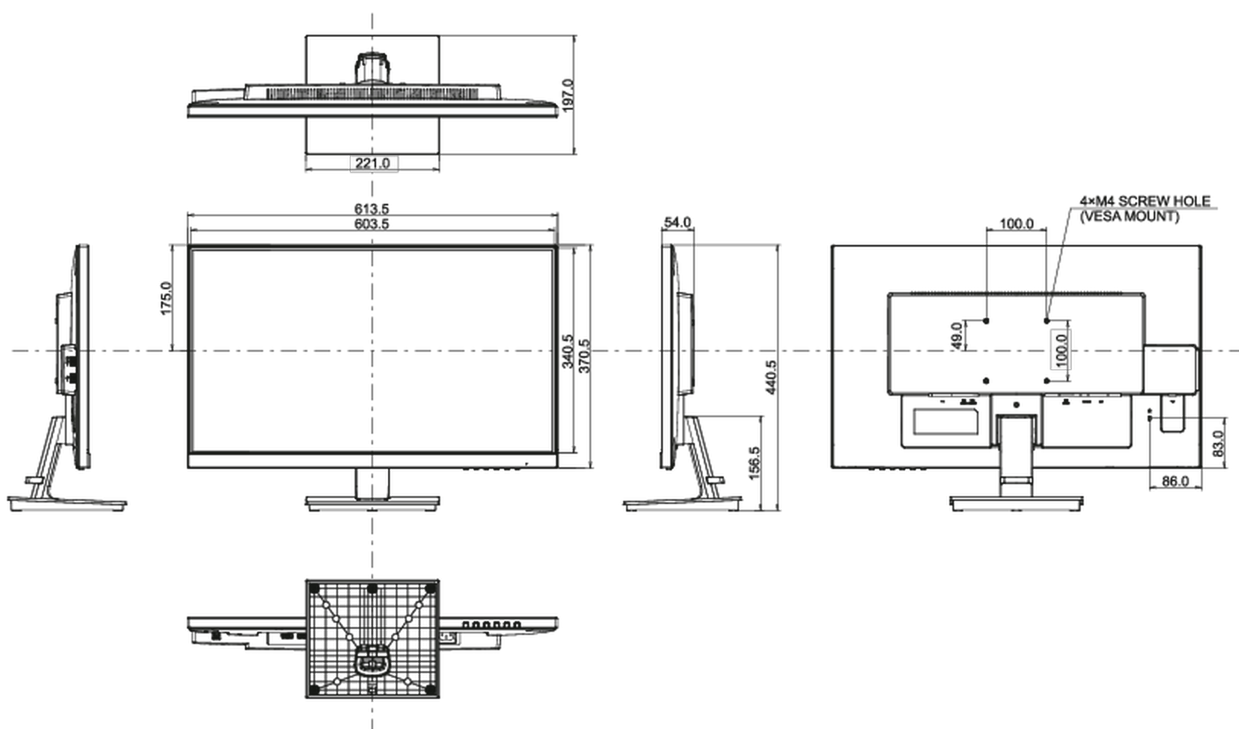

04 MECHANISME

Positieaanpassingen	kantelen
Kantelhoek	22° omhoog; 5° omlaag
VESA montage	100 x 100mm
Bedrijfstemperatuur	5°C - 35°C

05 INBEGREPEN ACCESSOIRES

Kabels	Stroom, USB, HDMI, DP
Overige	Quick guide handleiding, veiligheidsinstructies

08 AFMETINGEN / GEWICHT

Product afmetingen B x H x D	613.5 x 440.5 x 197mm
Doos afmetingen B x H x D	640 x 451 x 140mm
Gewicht (zonder doos)	4.6kg
Gewicht (inclusief doos)	6.4kg
EAN code	4948570117697

Alle handelsmerken zijn geregistreerd. Gegevens onder voorbehoud van zetfouten. Specificaties kunnen vooraf en zonder opgaaf van reden gewijzigd worden. Alle LCD-panelen vallen onder ISO-9241-307:2008 inzake pixelfouten.