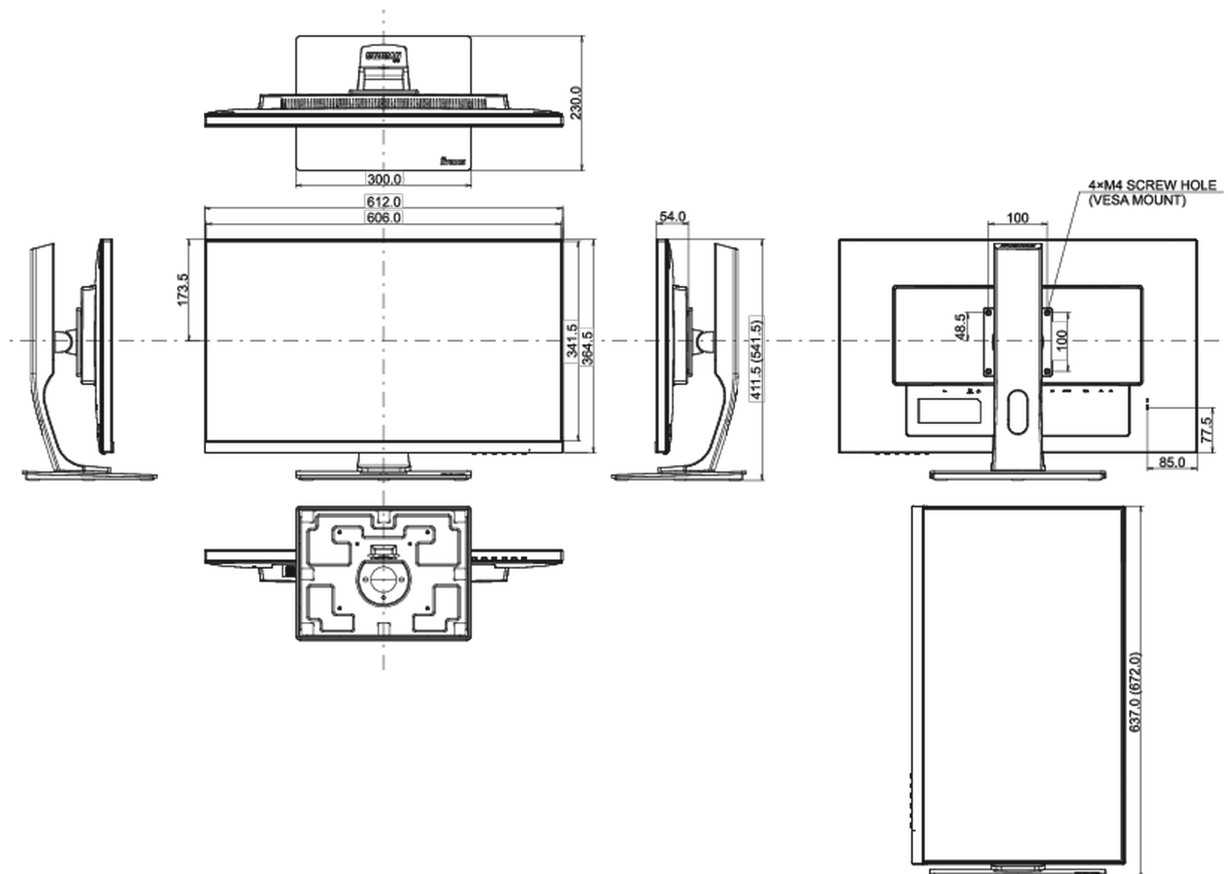

Диапазон рабочих температур

5°C - 35°C

05 6.АКСЕССУАРЫ

Кабели

Питание, USB, HDMI

Прочее

Краткое руководство по началу работы, Руководство по безопасности

06 POWER-MANAGEMENT

Блок питания

внутренний

Питание

AC 100 - 240V, 50/60Гц

Потребляемая мощность

16.5W стандарт, 0.5W ожидание, 0.5W отключено

07 СТАНДАРТЫ

Сертификаты

TCO Certified, CE, TÜV-GS, EAC, PSE, RoHS support, ErP, WEEE, VCCI, REACH, ENERGY STAR®

Класс энергоэффективности

A+

REACH SVHC

свинца, превышает 0.1%

08 РАЗМЕР / ВЕС

Размер продукта Ш x В x Г

612 x 411.5 (541.5) x 230мм

Вес (без упаковки)

7.1кг

EAN код

4948570117666