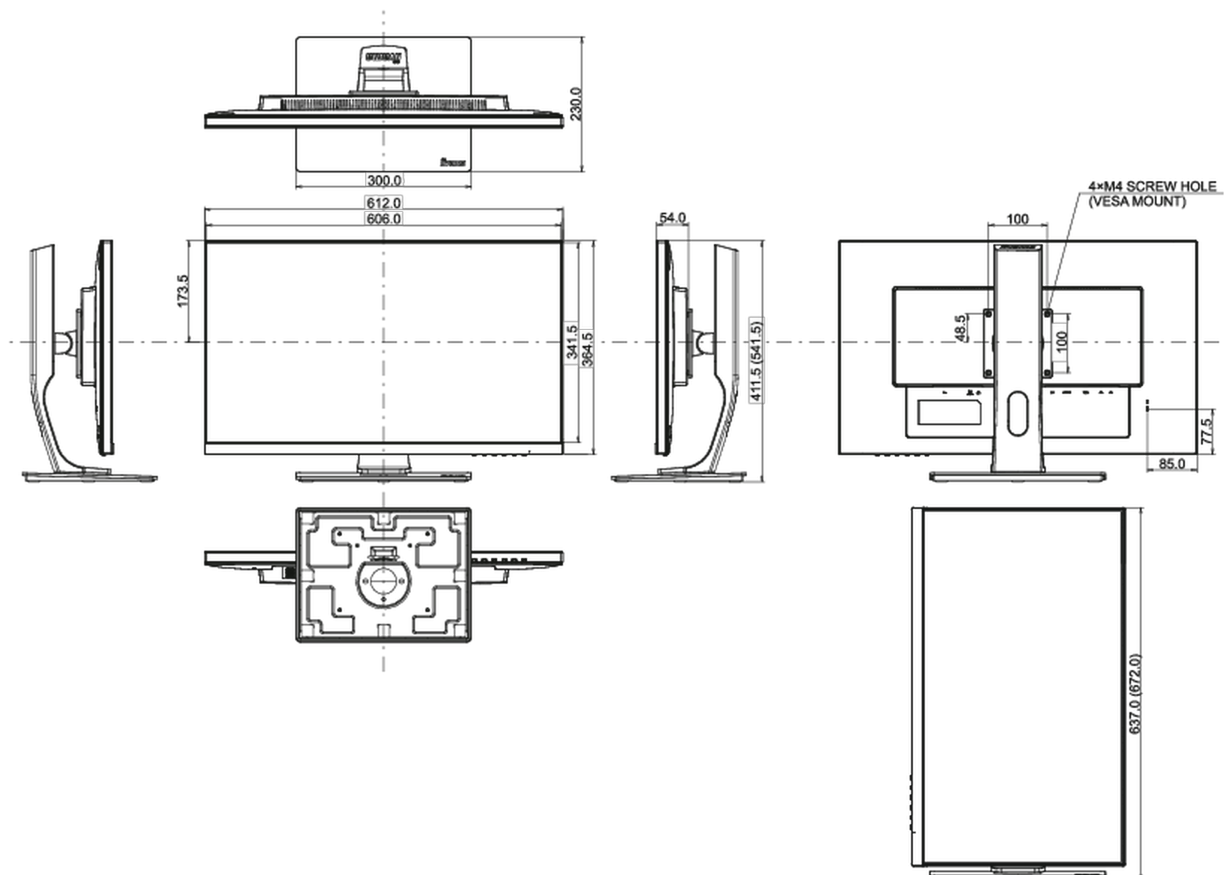

## 08 AFMETINGEN / GEWICHT

Product afmetingen B x H x D

612 x 411.5 (541.5) x 230mm

Gewicht (zonder doos)

7.1kg

EAN code

4948570117666

*Alle handelsmerken zijn geregistreerd. Gegevens onder voorbehoud van zetfouten. Specificaties kunnen vooraf en zonder opgaaf van reden gewijzigd worden. Alle LCD-panelen vallen onder ISO-9241-307:2008 inzake pixelfouten.*