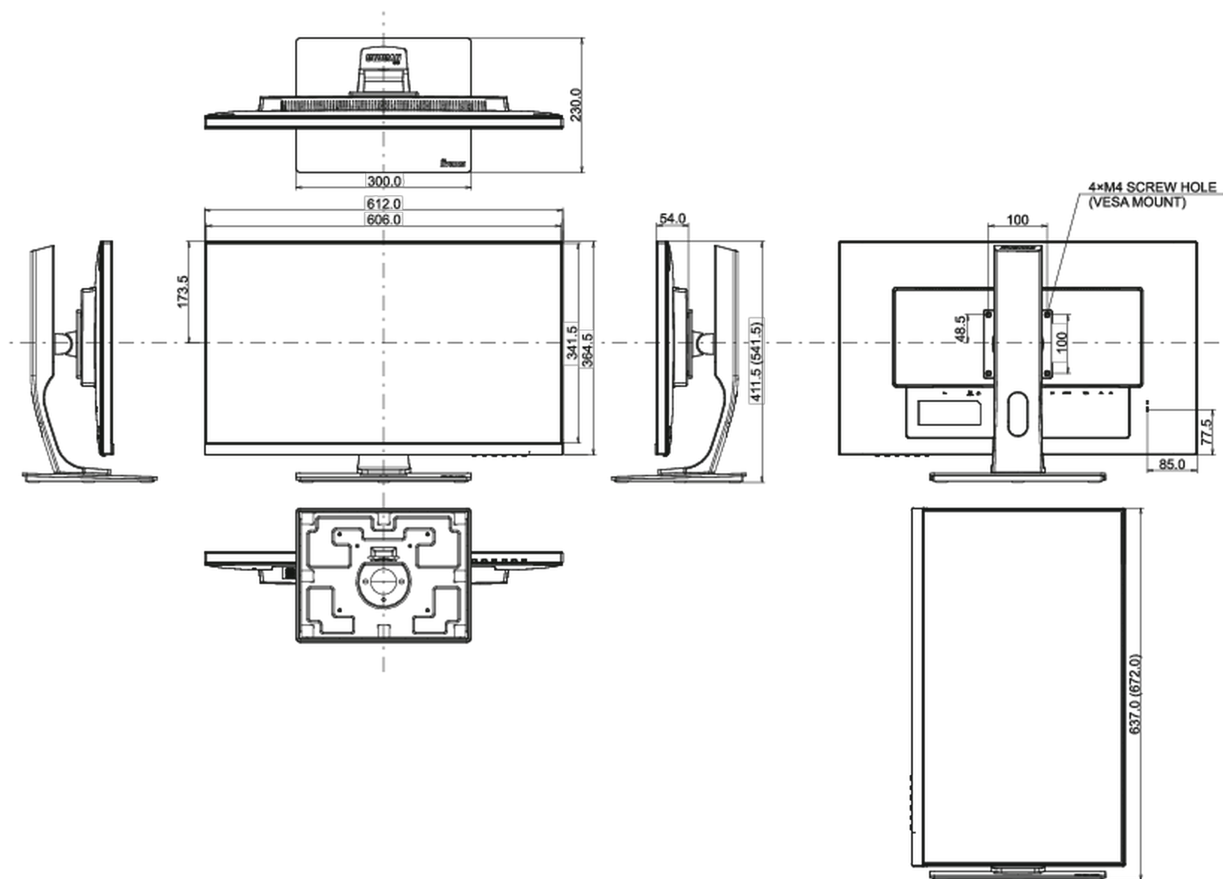

## 08 MÉRETEK / SÚLY

Termék méretei Sz x H x M 612 x 411.5 (541.5) x 230mm

Súly (doboz nélkül)

7.1kg

EAN kód

4948570117666

*All trademarks and registered trademarks acknowledged. E & O E. Specification subject to change without notice. All LCD's comply with ISO-9241-307:2008 in connection with pixel defects.*