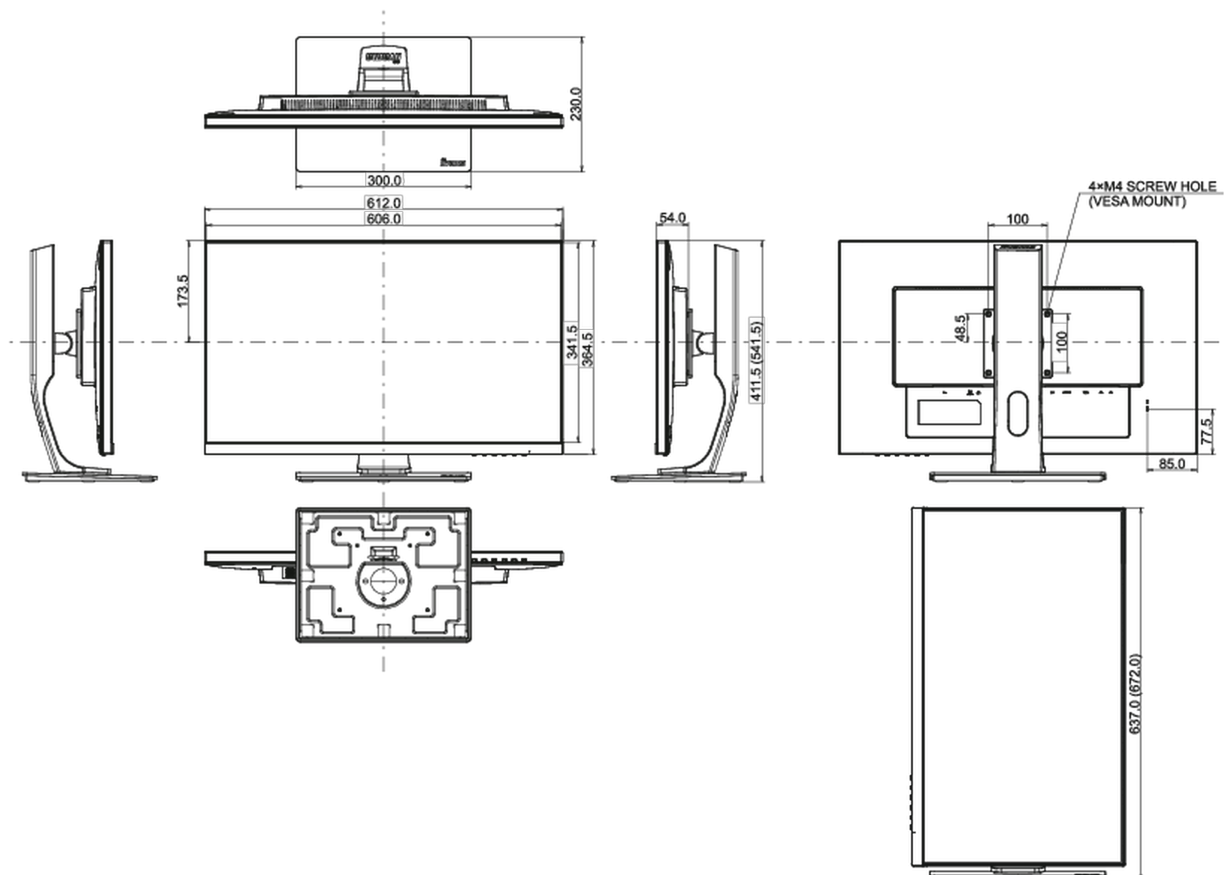

612 x 411.5 (541.5) x 230mm

Gewicht (ohne Verpackung)

7.1kg

EAN code

4948570117666

Alle Warenzeichen sind eingetragene Handelsmarken. Irrtum und Änderungen in den Spezifikationen vorbehalten. Alle LCD's erfüllen die ISO-9241-307:2008 Pixelfehlerklasse.