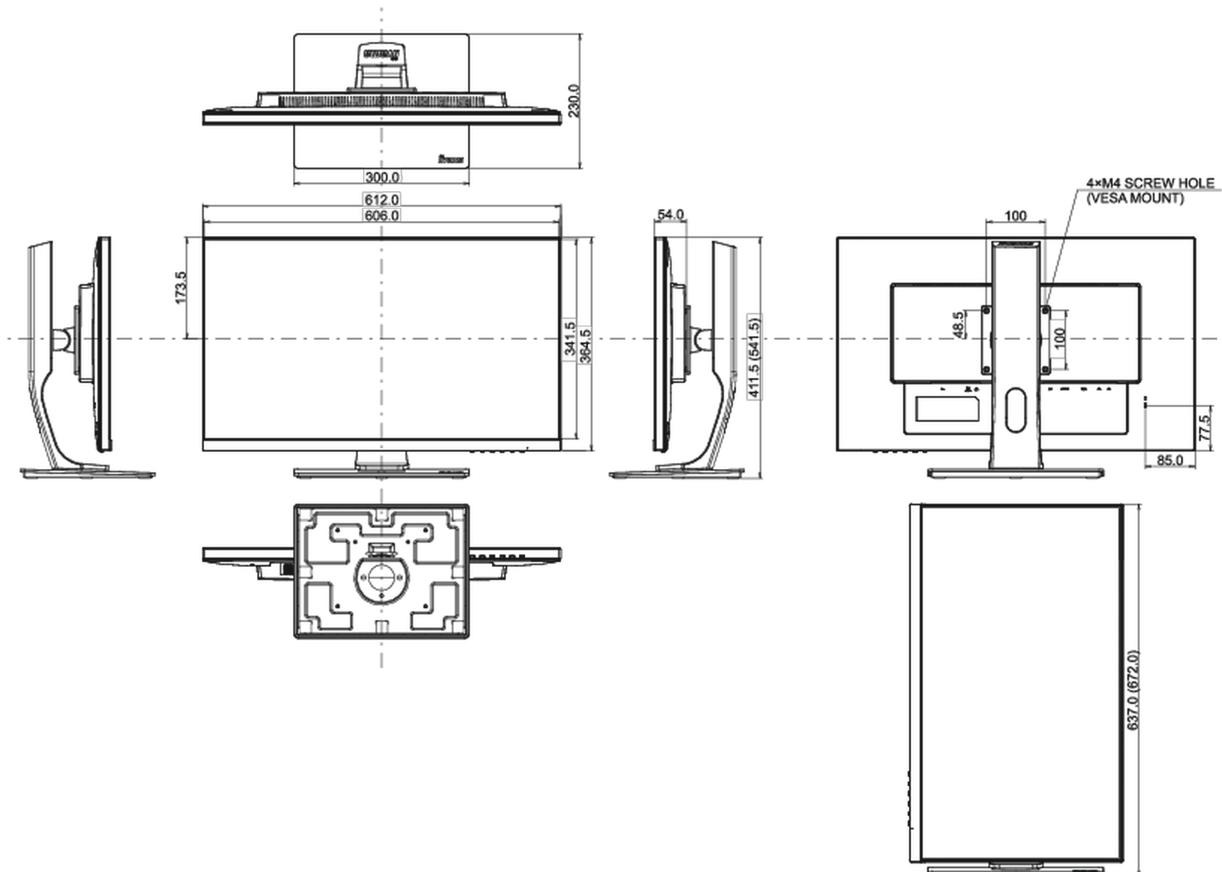

Диапазон рабочих температур

5°C - 35°C

05 6.АКСЕССУАРЫ

Кабели

Питание, USB, HDMI

Прочее

Краткое руководство по началу работы, Руководство по безопасности

06 POWER-MANAGEMENT

Блок питания

внутренний

Питание

AC 100 - 240V, 50/60Гц

Потребляемая мощность

16.5W стандарт, 0.5W ожидание, 0.5W отключено

07 СТАНДАРТЫ

Сертификаты

TCO Certified, CE, TÜV-GS, EAC, PSE, RoHS support, ErP, WEEE, VCCI, REACH, ENERGY STAR®

Класс энергоэффективности

A+

REACH SVHC

свинца, превышает 0.1%

08 РАЗМЕР / ВЕС

Размер продукта Ш x В x Г

612 x 411.5 (541.5) x 230мм

Вес (без упаковки)

7.1кг

EAN код

4948570117666