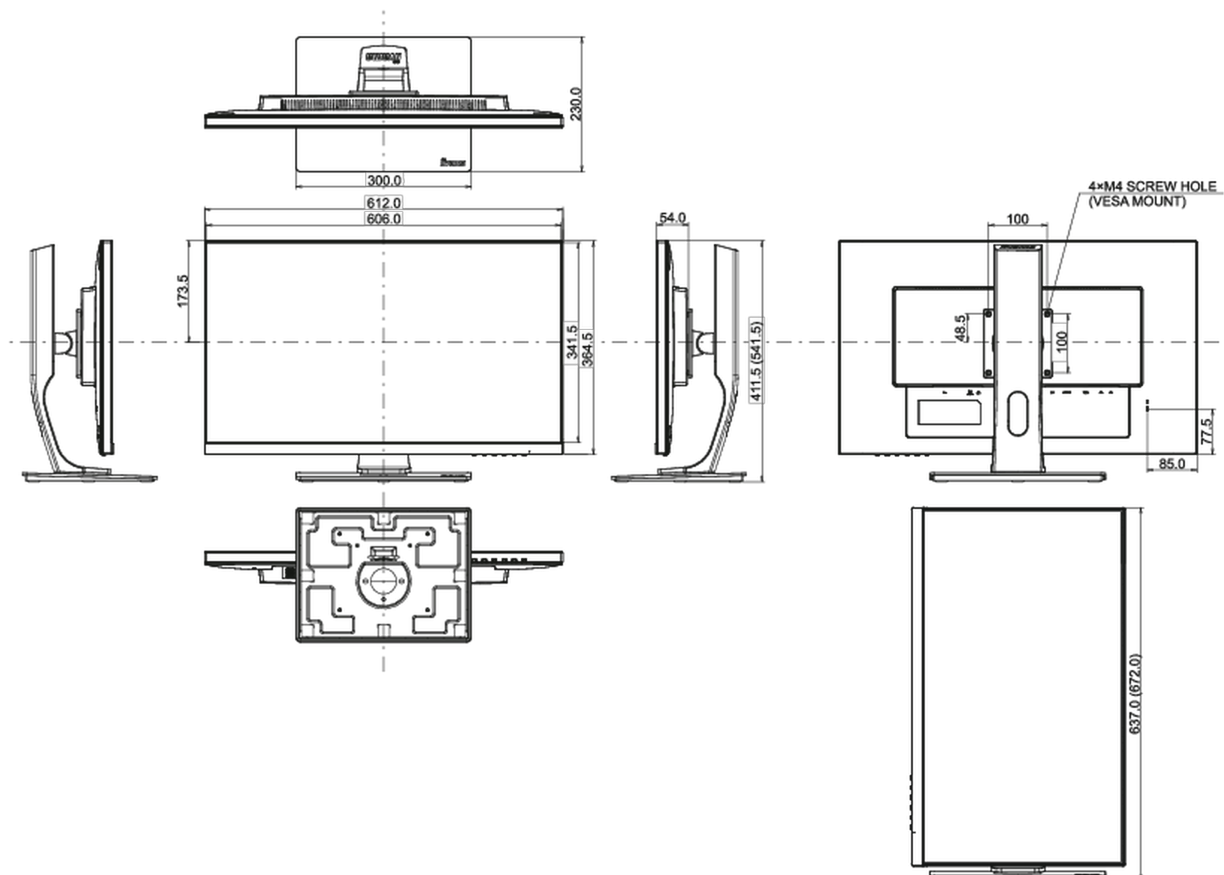

04 MECHANISME

Positieaanpassingen	hoogte, pivot (rotatie), draaien, kantelen
Hoogte-instelling	130mm
Rotatie	90°
Draaibare voet	90°; 45° links; 45° rechts
Kantelhoek	22° omhoog; 5° omlaag
VESA montage	100 x 100mm

TCO Certified, CE, TÜV-GS, EAC, PSE, RoHS support, ErP, WEEE, VCCI, REACH, ENERGY STAR®

Energie efficiëntie klasse (Regulation (EU) 2017/1369)

E

REACH SVHC

meer dan 0.1%: Lood

08 AFMETINGEN / GEWICHT

Product afmetingen B x H x D

612 x 411.5 (541.5) x 230mm

Gewicht (zonder doos)

7.1kg

EAN code

4948570117666

Alle handelsmerken zijn geregistreerd. Gegevens onder voorbehoud van zetfouten. Specificaties kunnen vooraf en zonder opgaaf van reden gewijzigd worden. Alle LCD-panelen vallen onder ISO-9241-307:2008 inzake pixelfouten.