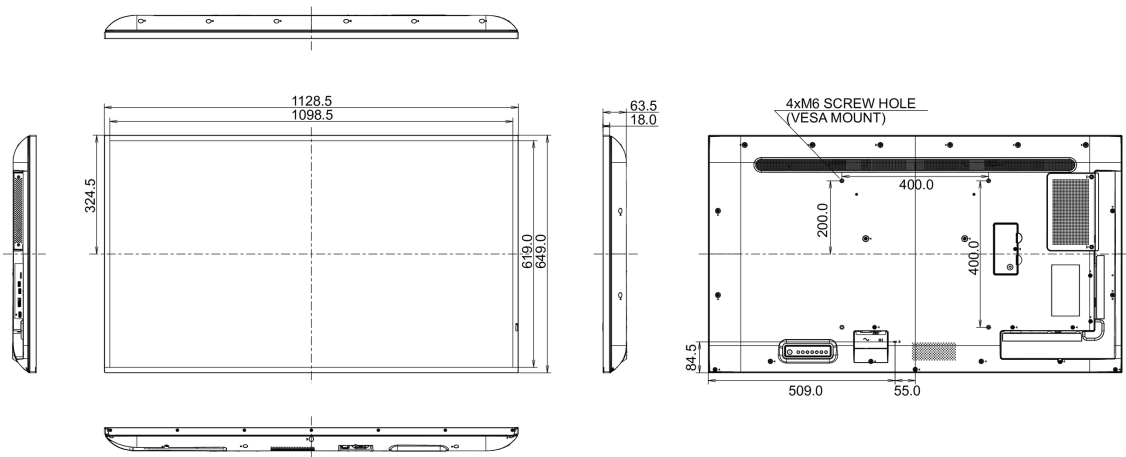

All trademarks and registered trademarks acknowledged. E & O E. Specification subject to change without notice. All LCD's comply with ISO-9241-307:2008 in connection with pixel defects.

© IYAMA CORPORATION. ALL RIGHTS RESERVED