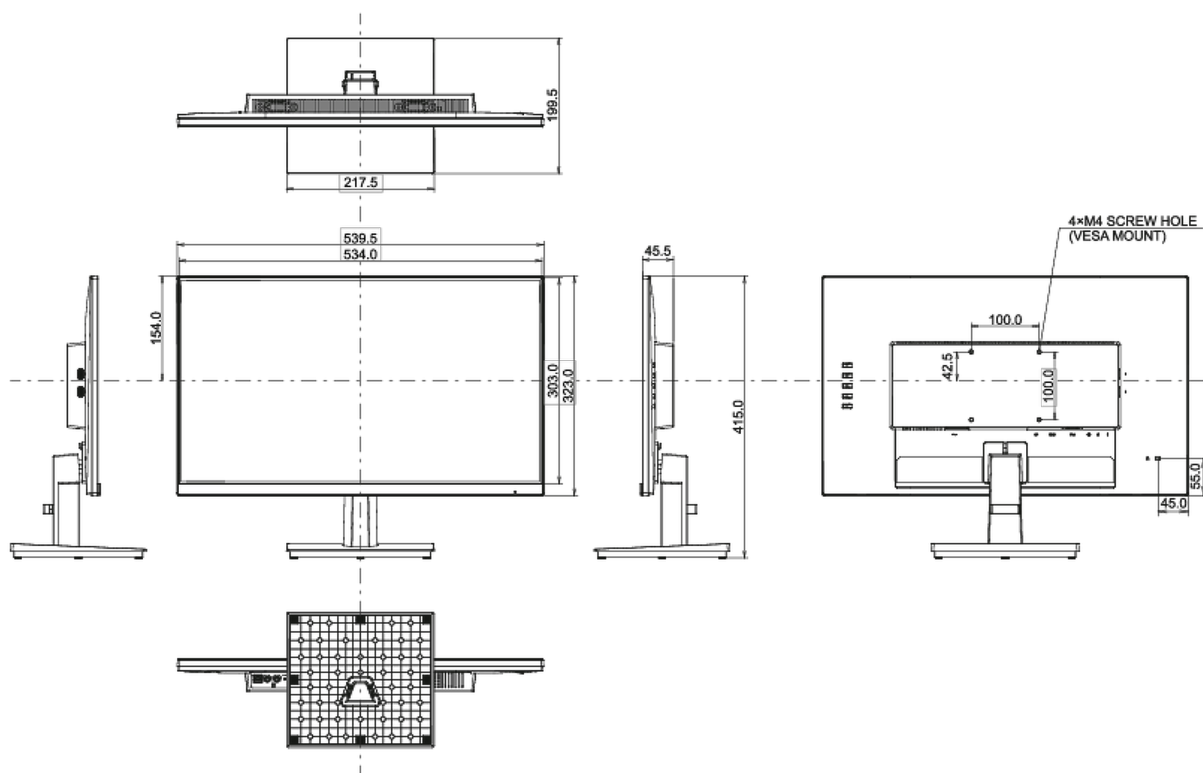

06 UPRAVLJANJE NAPAJANJEM

Napajanje

interna

Potrošnja energije

% 1W tipično, 0.5W stand by, 0.5W isključen

07 ODRŽIVOST

Propisi

CE, TÜV-Bauart, EAC, VCCI-B, PSE, RoHS podrška, ErP, WEEE, REACH, ENERGY STAR®

Klasa energetske efikasnosti (Regulation (EU) 2017/1369)

F

REACH SVHC

iznad 0.1%: Olova

08 DIMENZIJE / TEŽINA

Dimenzije proizvoda Š x V x D

539.5 x 415 x 199.5mm

Dimenzije kutije Š x V x D

620 x 415 x 124mm

Težina (bez kutije)

3.3kg

EAN kod

4948570117499

All trademarks and registered trademarks acknowledged. E & O E. Specification subject to change without notice. All LCD's comply with ISO-9241-307:2008 in connection with pixel defects.