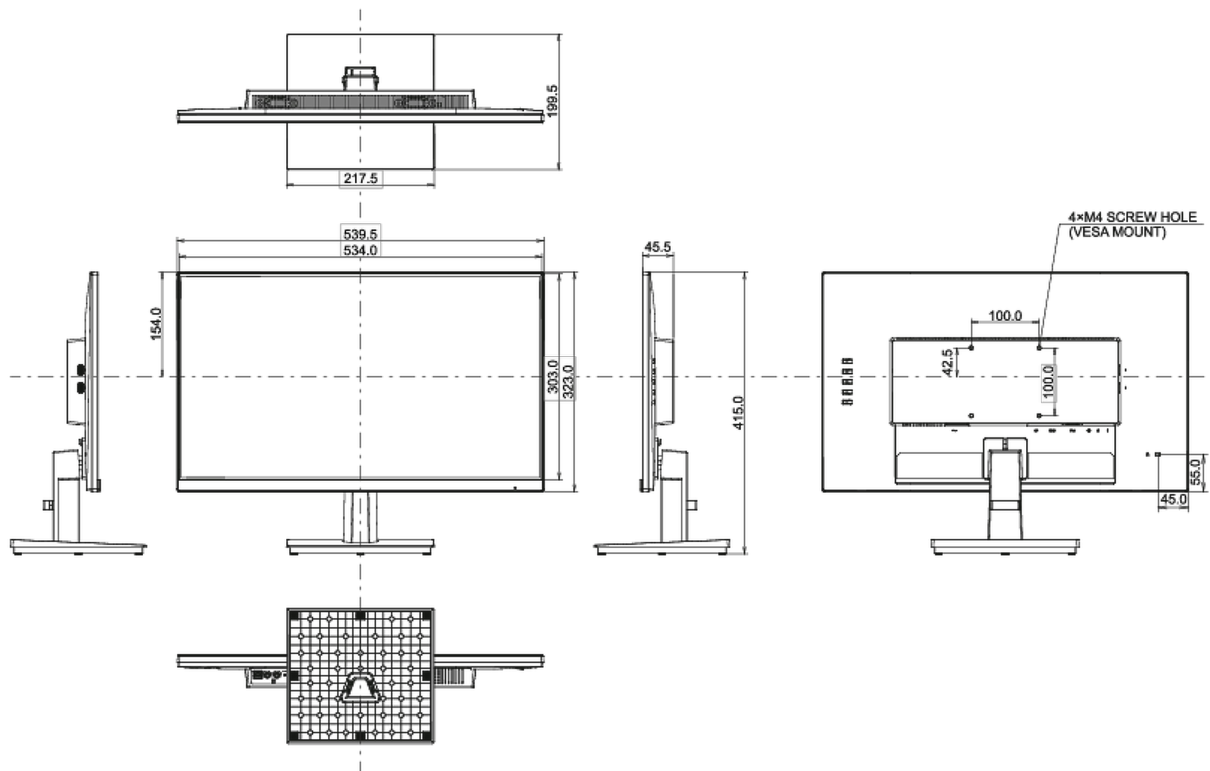

539.5 x 415 x 199.5mm

Doos afmetingen B x H x D

620 x 415 x 124mm

Gewicht (zonder doos)

3.3kg

EAN code

4948570117499

Alle handelsmerken zijn geregistreerd. Gegevens onder voorbehoud van zetfouten. Specificaties kunnen vooraf en zonder opgave van reden gewijzigd worden. Alle LCD-panelen vallen onder ISO-9241-307:2008 inzake pixelfouten.