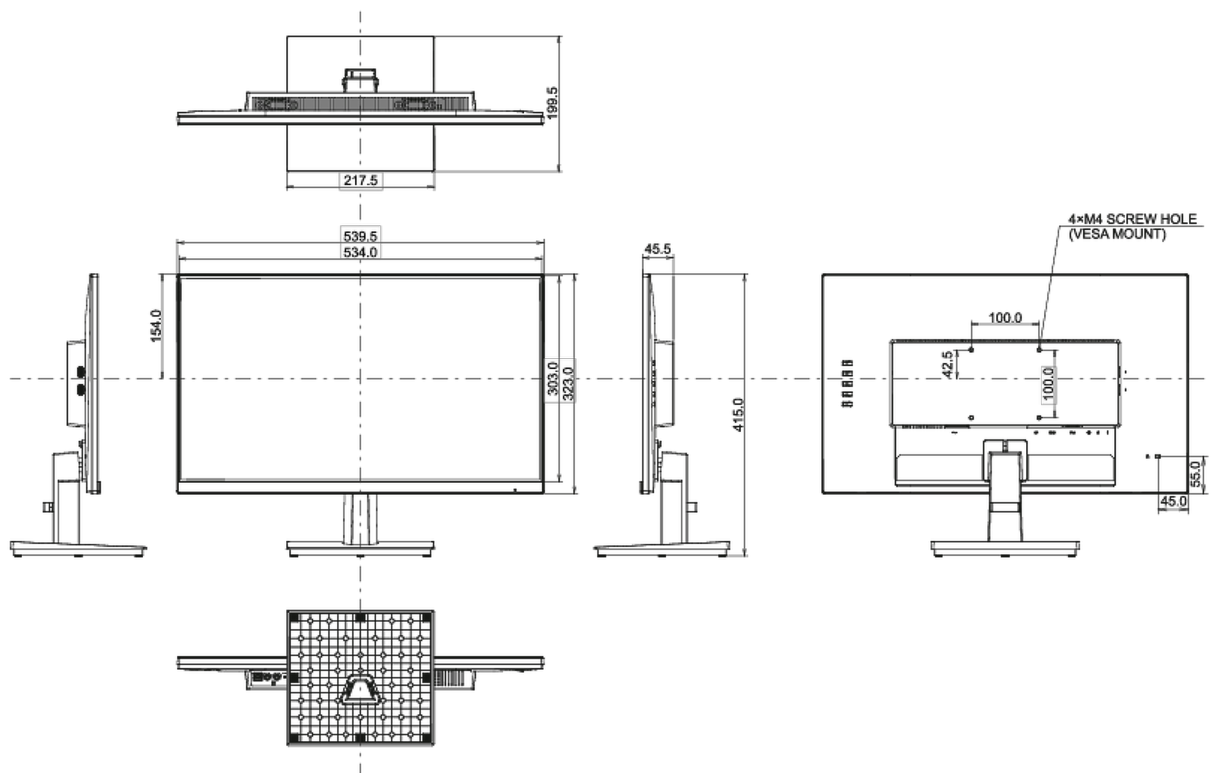

06 POWER-MANAGEMENT

Voeding

intern

Stroomvoorziening

AC 100 - 240V, 50/60Hz

Energieverbruik

19W typisch, 0.5W stand by, 0.5W uit modus

07 DUURZAAMHEID

Richtlijnen

CE, TÜV-Bauart, EAC, VCCI-B, PSE, RoHS support, ErP, WEEE, REACH, ENERGY STAR®

Energie efficiëntie klasse (Regulation (EU) 2017/1369)

F

REACH SVHC

meer dan 0.1%: Lood

08 AFMETINGEN / GEWICHT

Product afmetingen B x H x D

539.5 x 415 x 199.5mm

Doos afmetingen B x H x D

620 x 415 x 124mm

Gewicht (zonder doos)

3.3kg

EAN code

4948570117499

Alle handelsmerken zijn geregistreerd. Gegevens onder voorbehoud van zetfouten. Specificaties kunnen vooraf en zonder opgave van reden gewijzigd worden. Alle LCD-panelen vallen onder ISO-9241-307:2008 inzake pixelfouten.