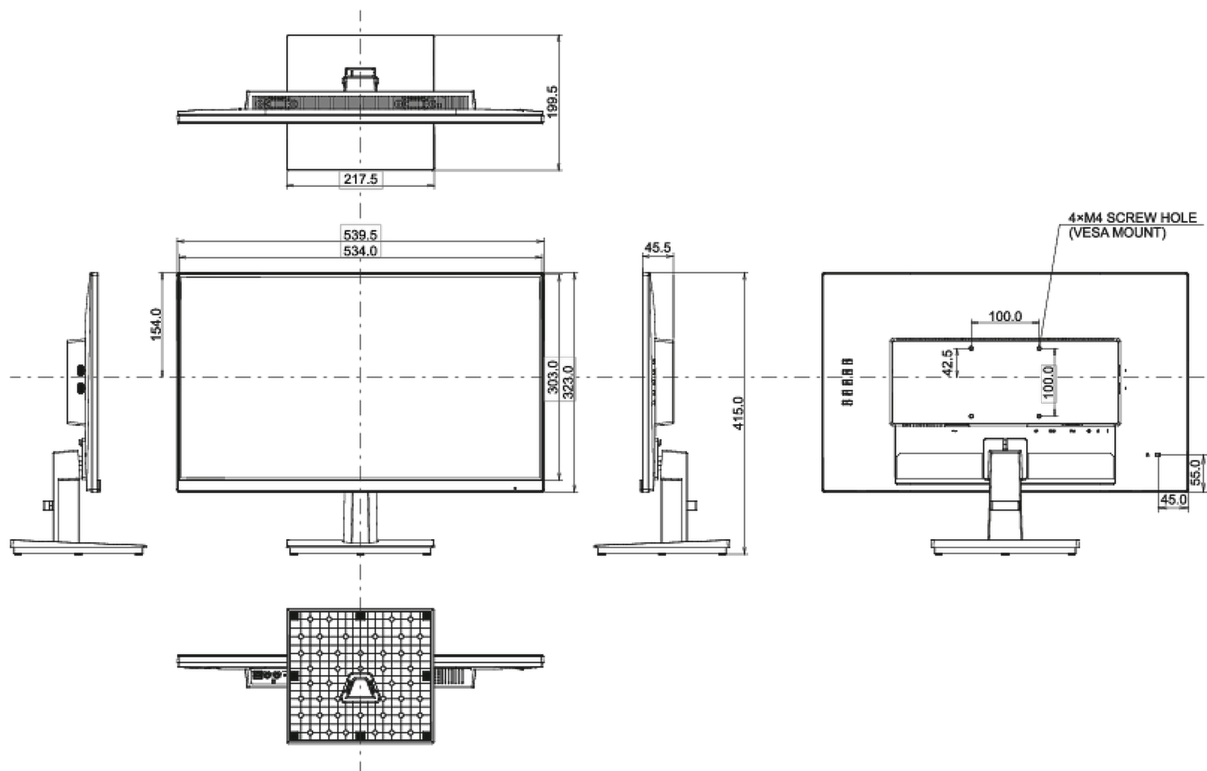

06 ENERGIAGAZDÁLKODÁS

Tápegység	belső
Áramellátás	AC 100 - 240V, 50/60Hz
Energiafogyasztás	19W jellemző, 0.5W készenlét, 0.5W kikapcsolva
Áramfogyasztás	0.5W készenlét

07 FENNTARTHATÓSÁG

Előírások CE, TÜV-Bauart, EAC, VCCI-B, PSE, RoHS támogatás, ErP, WEEE, HATÓTÁVOLSÁG, ENERGY STAR®

Energiahatékonysági osztály ((EU) 2017/1369 rendelet)

F

REACH SVHC

0,1% felett: Vezet

08 MÉRETEK / SÚLY

Termék méretei Sz x H x M 539.5 x 415 x 199.5mm

Doboz méretei Sz x H x M 620 x 415 x 124mm

Súly (doboz nélkül) 3.3kg

EAN kód 4948570117499

All trademarks and registered trademarks acknowledged. E & O E. Specification subject to change without notice. All LCD's comply with ISO-9241-307:2008 in connection with pixel defects.