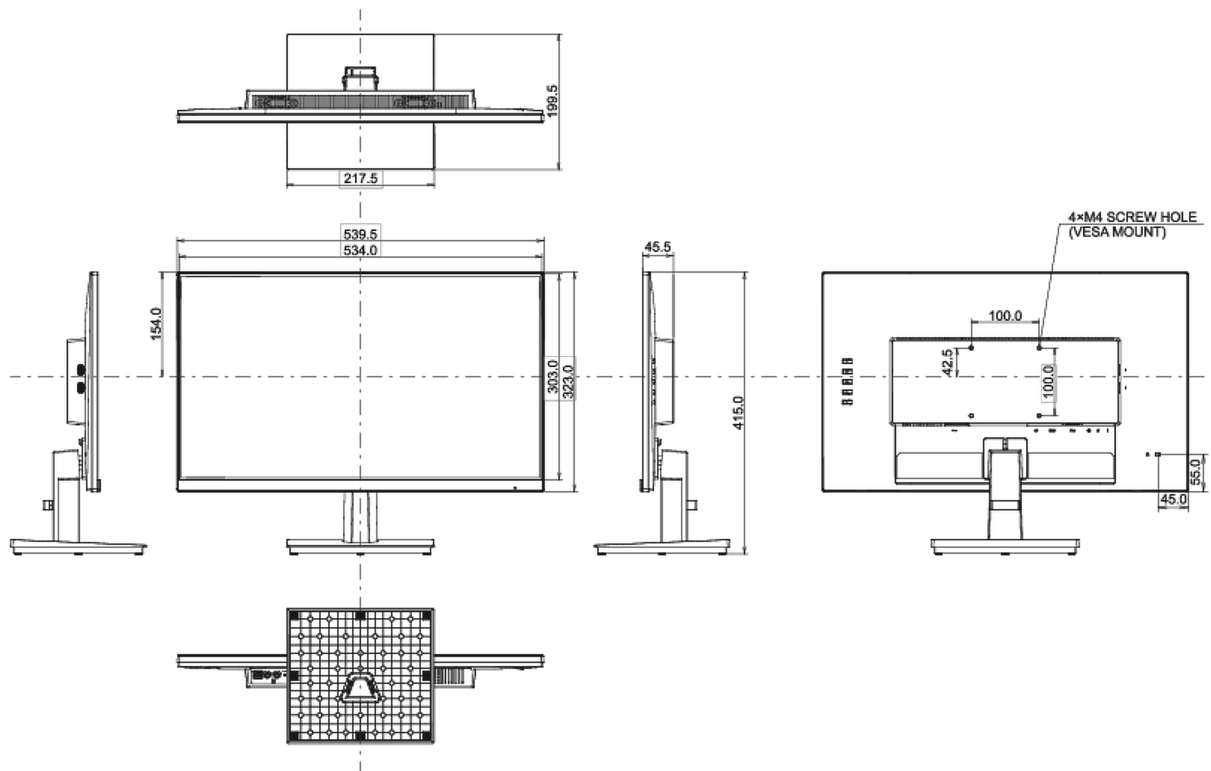

539.5 x 415 x 199.5mm

Doos afmetingen B x H x D

620 x 415 x 124mm

Gewicht (zonder doos)

3.3kg

EAN code

4948570117499

Alle handelsmerken zijn geregistreerd. Gegevens onder voorbehoud van zetfouten. Specificaties kunnen vooraf en zonder opgave van reden gewijzigd worden. Alle LCD-panelen vallen onder ISO-9241-307:2008 inzake pixelfouten.