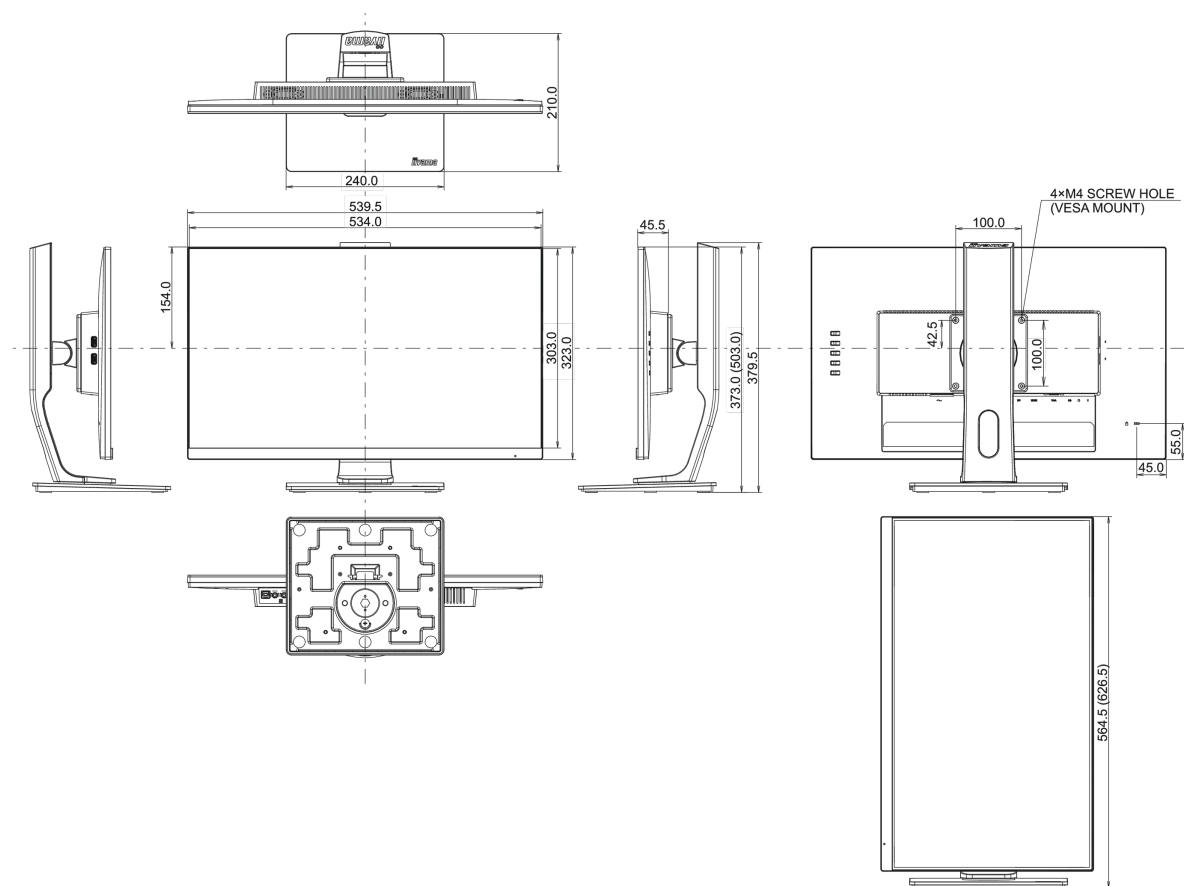

06 UPRAVLJANJE NAPAJANJEM

Napajanje

interna

Potrošnja energije

% 1W tipično, 0.5W stand by, 0.5W isključen

07 ODRŽIVOST

Propisi

CE, TÜV-Bauart, EAC, VCCI-B, PSE, RoHS podrška, ErP, WEEE, REACH

Klasa energetske efikasnosti (Regulation (EU) 2017/1369)

F

REACH SVHC

iznad 0.1%: Olova

08 DIMENZIJE / TEŽINA

Dimenzije proizvoda Š x V x D

539.5 x 373 (503) x 210mm

Dimenzije kutije Š x V x D

682 x 418 x 190mm

Težina (bez kutije)

4.8kg

EAN kod

4948570117505

All trademarks and registered trademarks acknowledged. E & O E. Specification subject to change without notice. All LCD's comply with ISO-9241-307:2008 in connection with pixel defects.