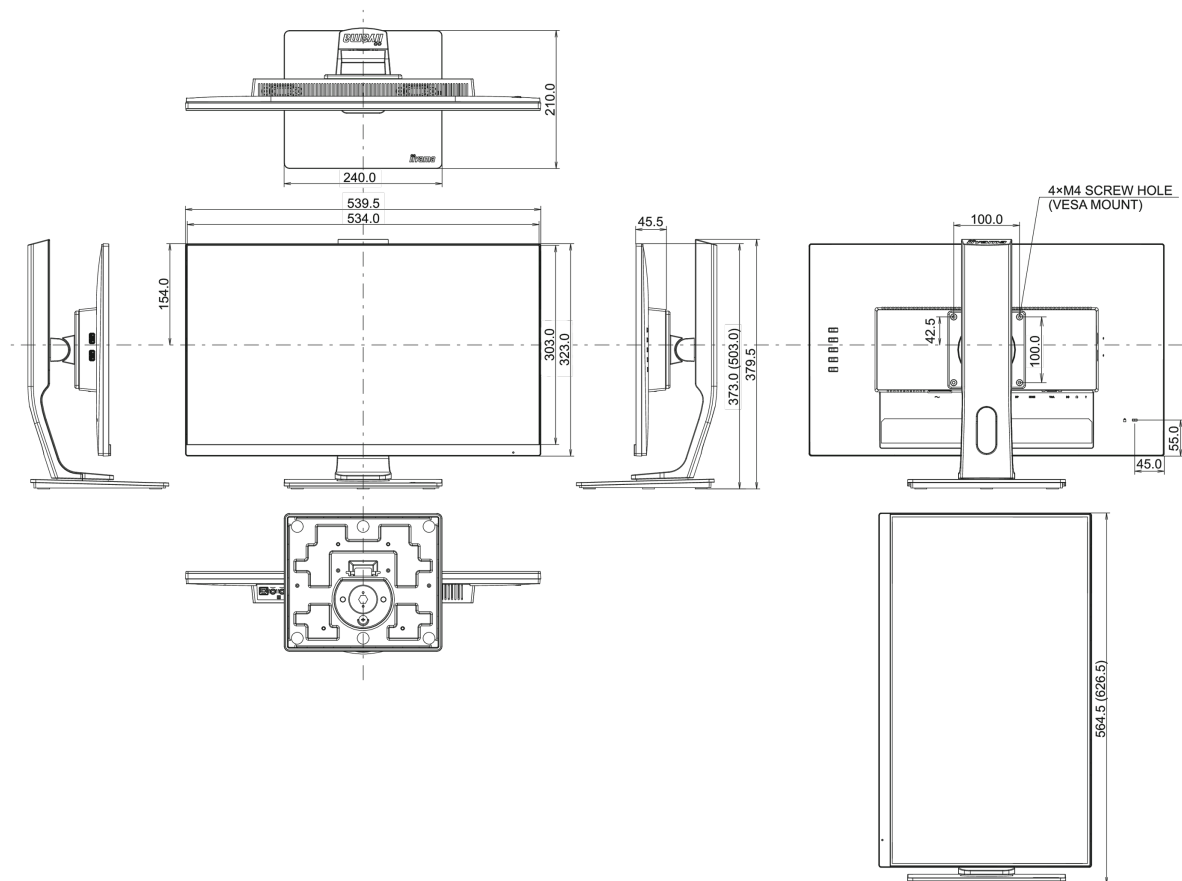

CE, TÜV-Bauart, EAC, VCCI-B, PSE, RoHS support, ErP, WEEE, REACH

Класс энергоэффективности

A+

REACH SVHC

свинца, превышает 0.1%

08 РАЗМЕР / BEC

Размер продукта Ш x В x Г

539.5 x 373 (503) x 210мм

Размер коробки Ш x В x Г

682 x 418 x 190мм

Вес (без упаковки)

4.8кг

EAN код

4948570117505

Все товарные знаки и торговые марки являются собственностью их владельцев и они защищены. Ошибки и изменения допускаются. Спецификации могут быть изменены без уведомления. Все LCD мониторы соответствуют стандарту ISO-9241-307:2008 по политике битых пикселей.