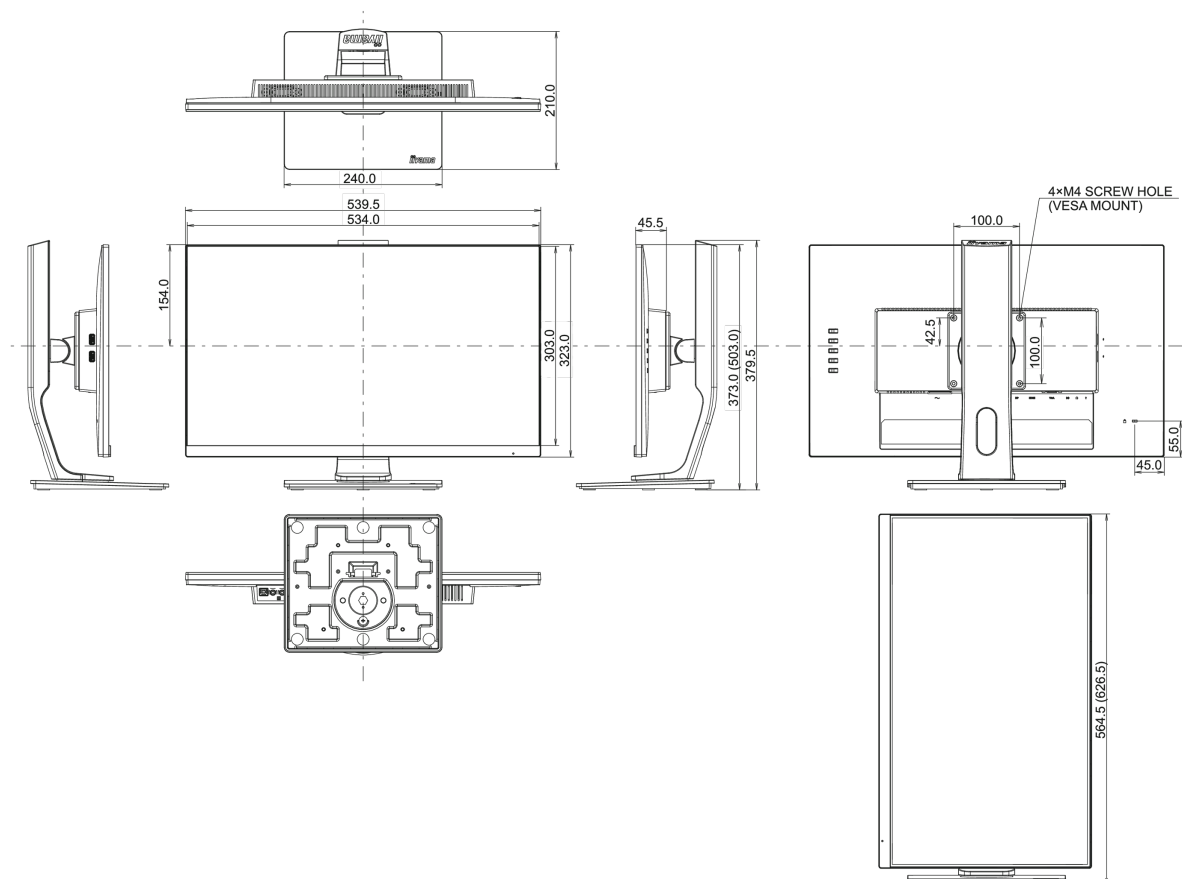

04 ASPECTOS MECÁNICOS

Soporte de altura regulable	altura, pivote (rotación), giro, inclinación
Ajuste de altura	130mm
Rotación (función de pivote)	90°
Soporte giratorio	90°; 45° izquierdo; 45° derecho
Ángulo de inclinación	22° arriba; 5° abajo

CE, TÜV-Bauart, EAC, VCCI-B, PSE, RoHS support, ErP, WEEE, REACH

Clase de eficiencia energética (Regulation (EU) 2017/1369)

F

REACH SVHC

por encima de 0.1% de plomo

08 DIMENSIONES / PESO

Producto dimensiones W x H x D

539.5 x 373 (503) x 210mm

Dimensiones de la caja (ancho x alto x fondo)

682 x 418 x 190mm

Peso (sin caja)

4.8kg

Código EAN

4948570117505

All trademarks and registered trademarks acknowledged. E & O E. Specification subject to change without notice. All LCD's comply with ISO-9241-307:2008 in connection with pixel defects.