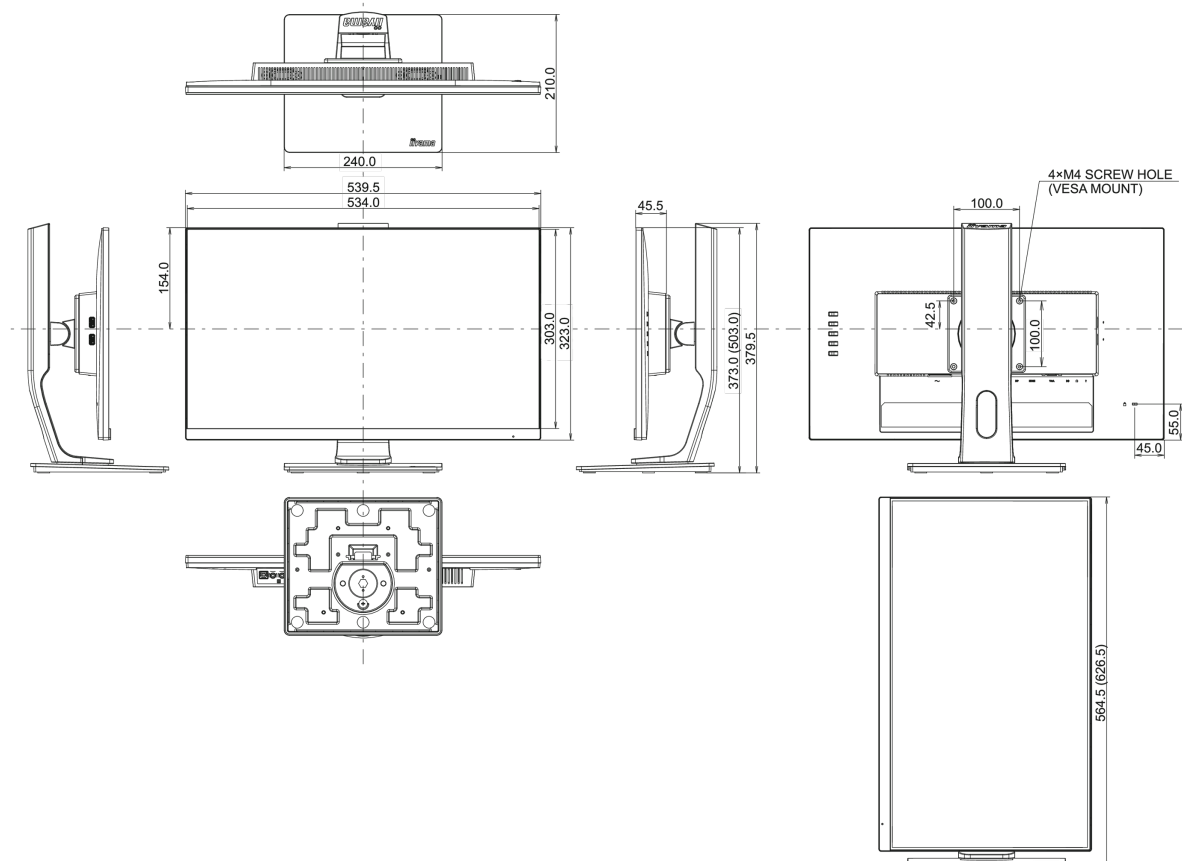

04 MECHANISME

Positieaanpassingen	hoogte, pivot (rotatie), draaien, kantelen
Hoogte-instelling	130mm
Rotatie	90°
Draaibare voet	90°; 45° links; 45° rechts
Kantelhoek	22° omhoog; 5° omlaag

VESA montage

100 x 100mm

F

REACH SVHC

meer dan 0.1%: Lood

08 AFMETINGEN / GEWICHT

Product afmetingen B x H x D

539.5 x 373 (503) x 210mm

Doos afmetingen B x H x D

682 x 418 x 190mm

Gewicht (zonder doos)

4.8kg

EAN code

4948570117505

Alle handelsmerken zijn geregistreerd. Gegevens onder voorbehoud van zetfouten. Specificaties kunnen vooraf en zonder opgaaf van reden gewijzigd worden. Alle LCD-panels vallen onder ISO-9241-307:2008 inzake pixelfouten.