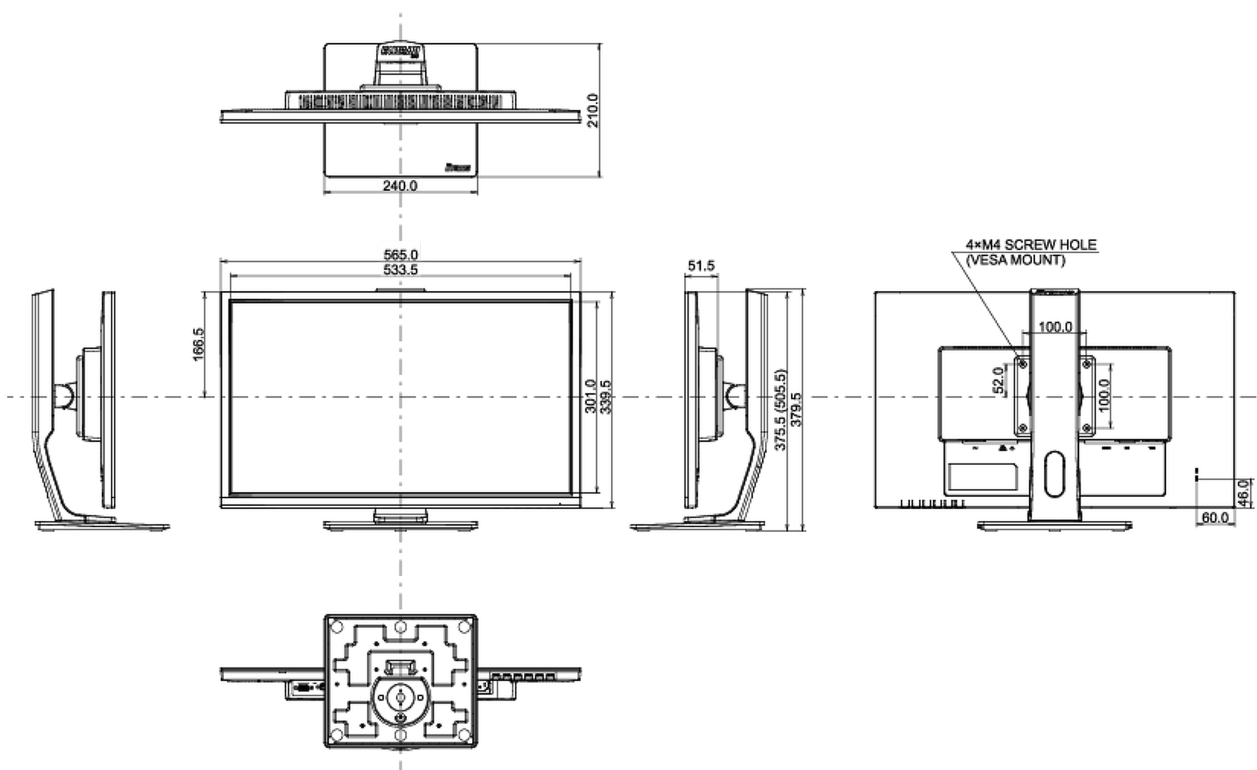

## 08 РАЗМЕР / ВЕС

Размер продукта Ш x В x Г	565 x 375.5 (505.5) x 210мм
Вес (без упаковки)	5.1кг
EAN код	4948570117543