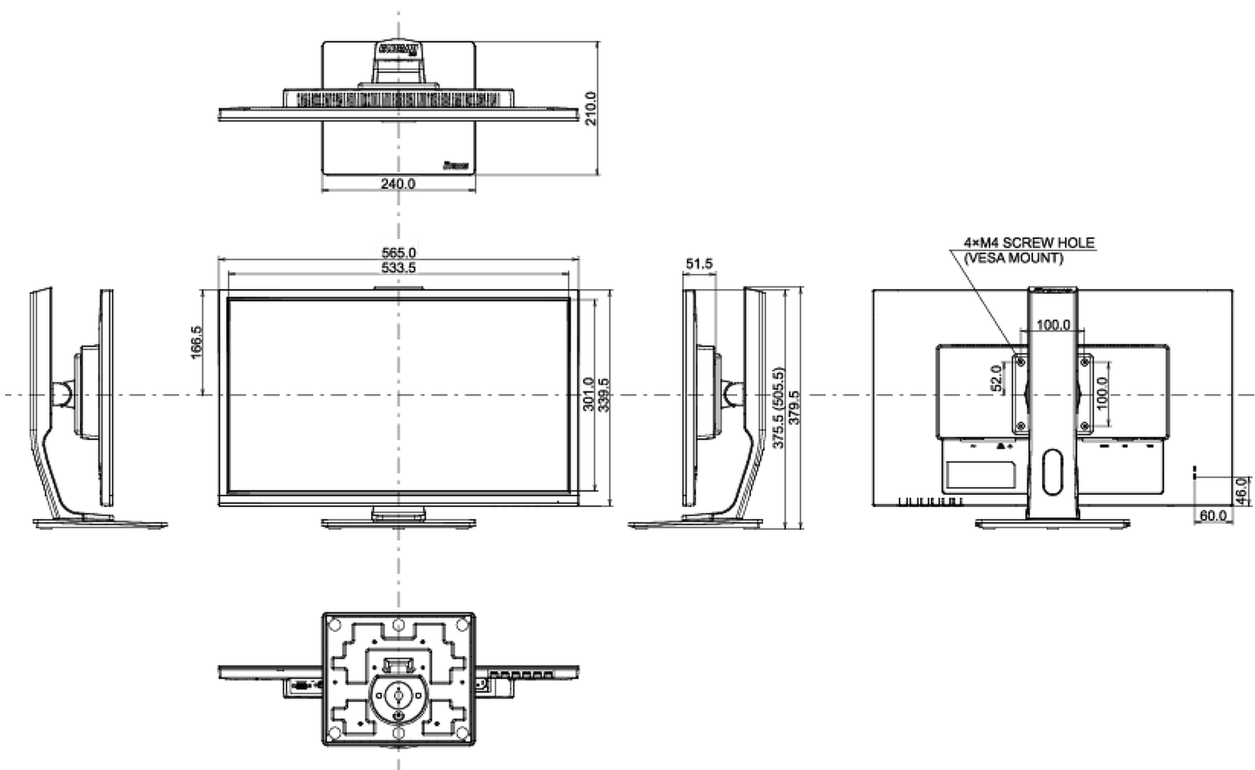

Диапазон температур хранения

- 20°C - 60°C

05 6.АКСЕССУАРЫ

Кабели

Питание, DVI, Audio

Прочее

Краткое руководство по началу работы, Руководство по безопасности

06 POWER-MANAGEMENT

Блок питания

внутренний

Питание

AC 100 - 240V, 50/60Гц

Потребляемая мощность

18W стандарт, 0.5W ожидание, 0.5W отключено

07 СТАНДАРТЫ

Сертификаты

TCO Certified, CE, TÜV-GS, EAC, PSE, RoHS support, ErP, ENERGY STAR®, WEEE, VCCI, REACH

Класс энергоэффективности

A+

REACH SVHC

свинца, превышает 0.1%

08 РАЗМЕР / ВЕС

Размер продукта Ш x В x Г

565 x 375.5 (505.5) x 210мм

Вес (без упаковки)

5.1кг

EAN код

4948570117543