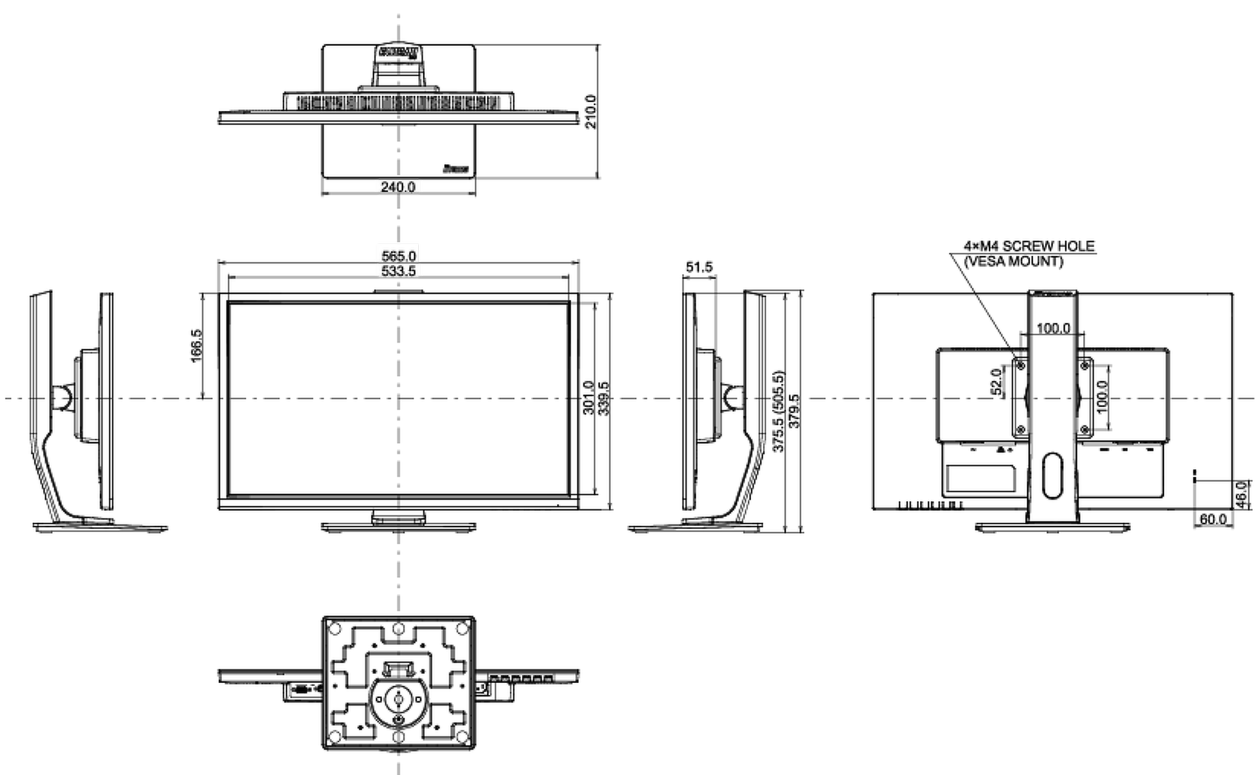

04 MECHANISME

Positieaanpassingen	hoogte, pivot (rotatie), draaien, kantelen
Hoogte-instelling	130mm
Rotatie	90°
Draaibare voet	90°; 45° links; 45° rechts
Kantelhoek	22° omhoog; 5° omlaag
VESA montage	100 x 100mm
Bedrijfstemperatuur	5°C - 35°C
Opslagruimte temperatuur	- 20°C - 60°C

07 DUURZAAMHEID

Richtlijnen	TCO, CE, TÜV-GS, EAC, PSE, RoHS support, ErP, ENERGY STAR®, WEEE, VCCI, REACH
Energie efficiëntie klasse	A+
Overig	REACH SVHC meer dan 0.1%: Lood

08 AFMETINGEN / GEWICHT

Product afmetingen B x H x D	565 x 375.5 (505.5) x 210mm
Gewicht (zonder doos)	5.1kg
EAN code	4948570117543