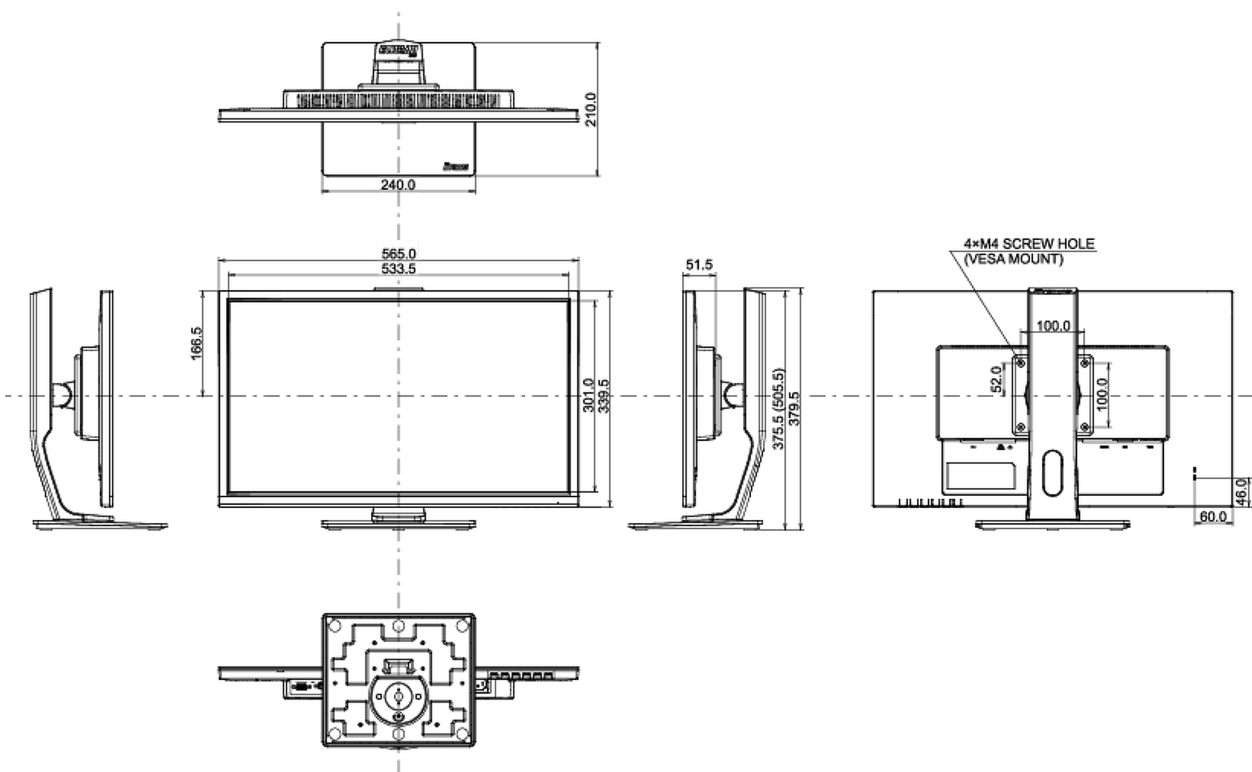

04 MECHANIKUS

Kijelző helyzetének beállításai	magasság, forgatás, forgatható, billenthető
Magasság beállítása	130mm
Forgatás (PIVOT funkció - portré mód)	90°
Forgó állvány	90°; 45° bal; 45° jobb
Hajlásszög	22° fel; 5° le
VESA állvány	100 x 100mm
Működési hőmérséklet tartomány	5°C - 35°C
Tárolási hőmérséklet tartomány	- 20°C - 60°C

08 MÉRETEK / SÚLY

Termék méretei Sz x H x M	565 x 375.5 (505.5) x 210mm
Súly (doboz nélkül)	5.1kg
EAN kód	4948570117543

All trademarks and registered trademarks acknowledged. E & O E. Specification subject to change without notice. All LCD's comply with ISO-9241-307:2008 in connection with pixel defects.