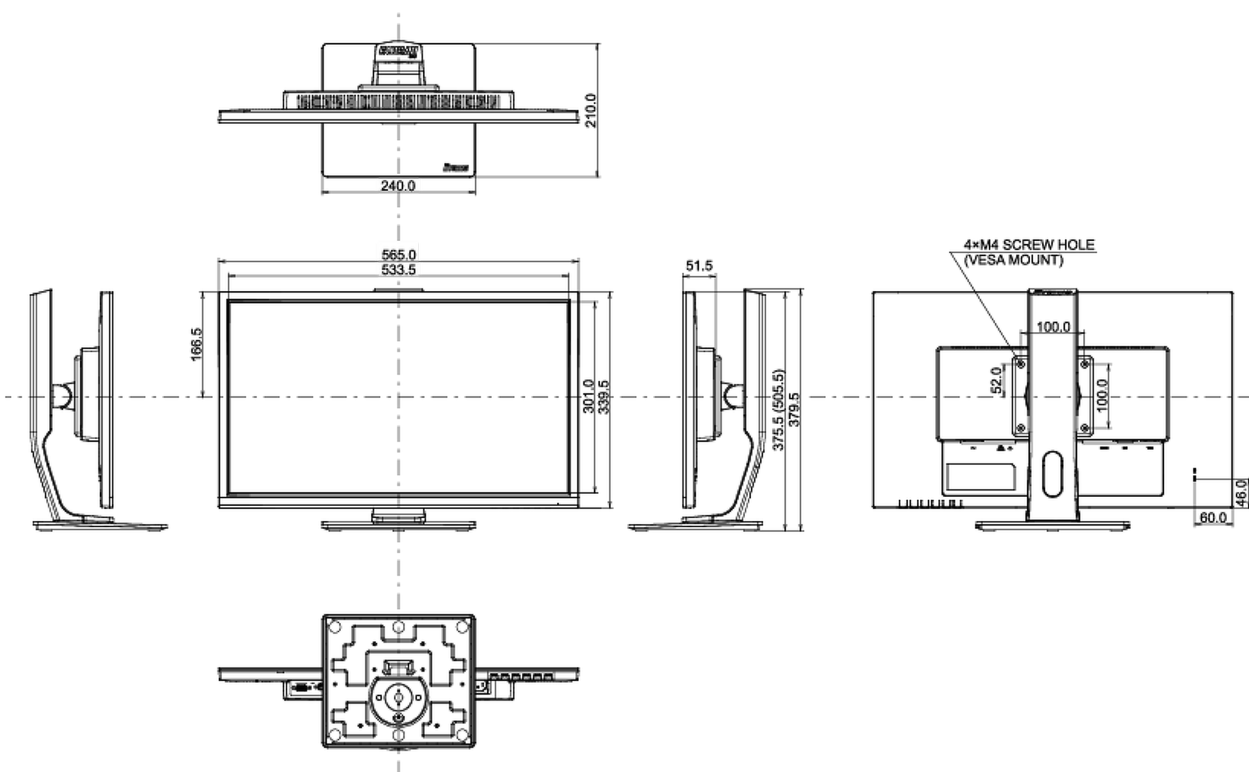

Диапазон температур хранения

- 20°C - 60°C

05 6.АКСЕССУАРЫ

Кабели

Питание, DVI, Audio

Прочее

Краткое руководство по началу работы, Руководство по безопасности

06 POWER-MANAGEMENT

Блок питания

внутренний

Питание

AC 100 - 240V, 50/60Гц

Потребляемая мощность

18W стандарт, 0.5W ожидание, 0.5W отключено

07 СТАНДАРТЫ

Сертификаты

TCO Certified, CE, TÜV-GS, EAC, PSE, RoHS support, ErP, ENERGY STAR®, WEEE, VCCI, REACH

Класс энергоэффективности

A+

REACH SVHC

свинца, превышает 0.1%

08 РАЗМЕР / ВЕС

Размер продукта Ш x В x Г

565 x 375.5 (505.5) x 210мм

Вес (без упаковки)

5.1кг

EAN код

4948570117543