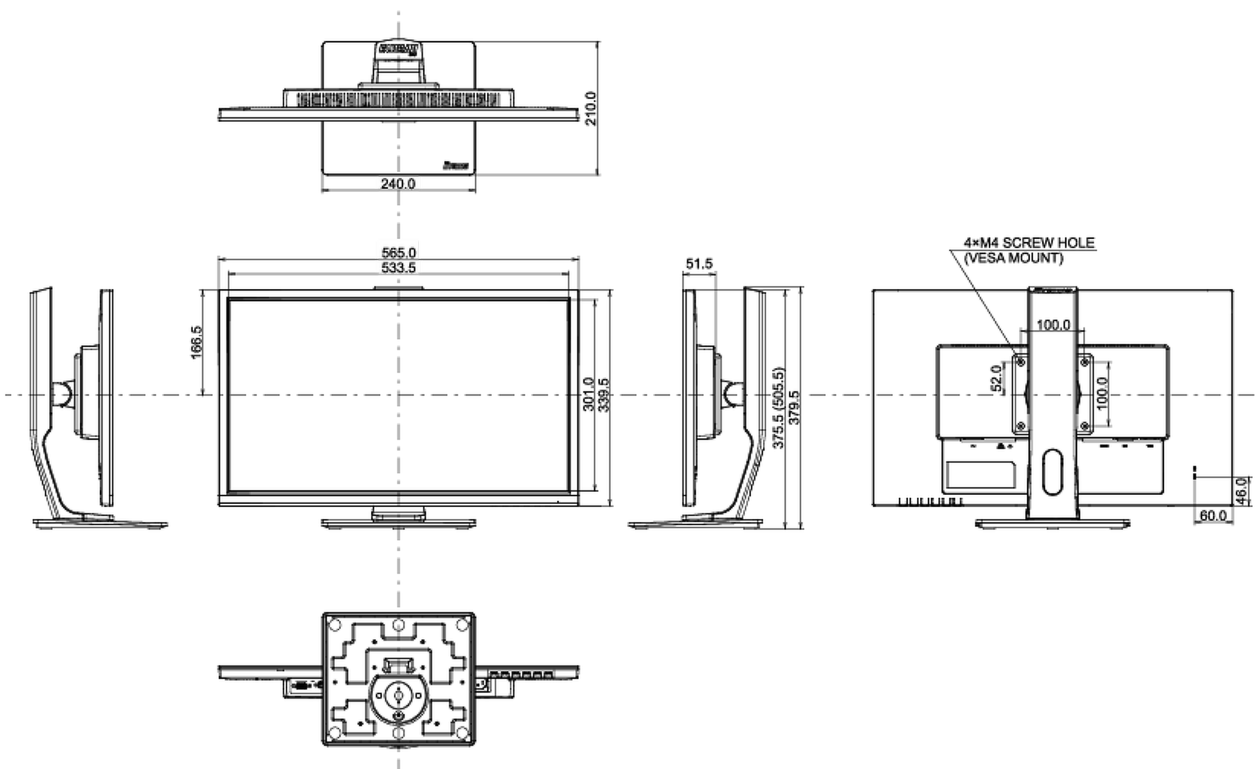

Opslagruimte temperatuur

- 20°C - 60°C

05 INBEGREPEN ACCESSOIRES

Kabels

Stroom, DVI, Audio

Overige

Quick guide handleiding, veiligheidsinstructies

06 POWER-MANAGEMENT

Voeding

intern

Stroomvoorziening

AC 100 - 240V, 50/60Hz

Energieverbruik

18W typisch, 0.5W stand by, 0.5W uit modus

07 DUURZAAMHEID

Richtlijnen

TCO, CE, TÜV-GS, EAC, PSE, RoHS support, ErP, ENERGY STAR®, WEEE, VCCI, REACH

Energie efficiëntie klasse

A+

Overig

REACH SVHC meer dan 0.1%: Lood

08 AFMETINGEN / GEWICHT

Product afmetingen B x H x D

565 x 375.5 (505.5) x 210mm

Gewicht (zonder doos)

5.1kg

EAN code

4948570117543

10 EU ENERGIELABEL