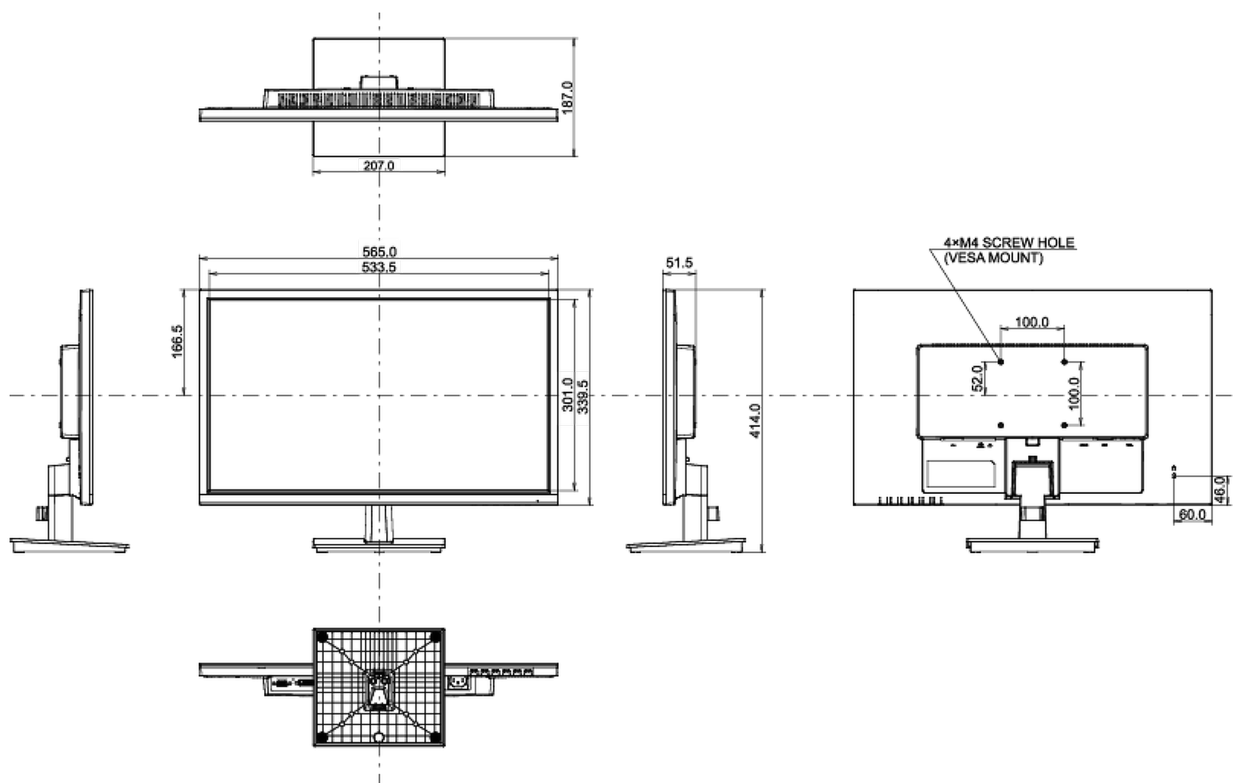

Кабели

Питание, DVI, Audio

Прочее

Краткое руководство по началу работы, Руководство по безопасности

06 POWER-MANAGEMENT

Блок питания

внутренний

Питание

AC 100 - 240V, 50/60Гц

Потребляемая мощность

18W стандарт, 0.5W ожидание, 0.5W отключено

07 СТАНДАРТЫ

Сертификаты

TCO Certified, CE, TÜV-GS, VCCI-B, PSE, RoHS support, ErP, ENERGY STAR®, WEEE, REACH

Класс энергоэффективности

A+

EPEAT

EPEAT - это комплексный экологический рейтинг, который помогает определить наиболее экологичные компьютеры и другое электронное оборудование. Сертификация Bronze означает, что монитор соответствует всем необходимым критериям. EPEAT Bronze действует в странах, где компания iiyama регистрирует продукт. Посетите сайт www.epeat.net, чтобы узнать о статусе регистрации в вашей стране.

REACH SVHC

свинца, превышает 0.1%

08 РАЗМЕР / ВЕС

Размер продукта Ш x В x Г

565 x 414 x 187мм

Размер коробки Ш x В x Г

633 x 139 x 420мм

Вес (без упаковки)

3.4кг

EAN код

4948570117536