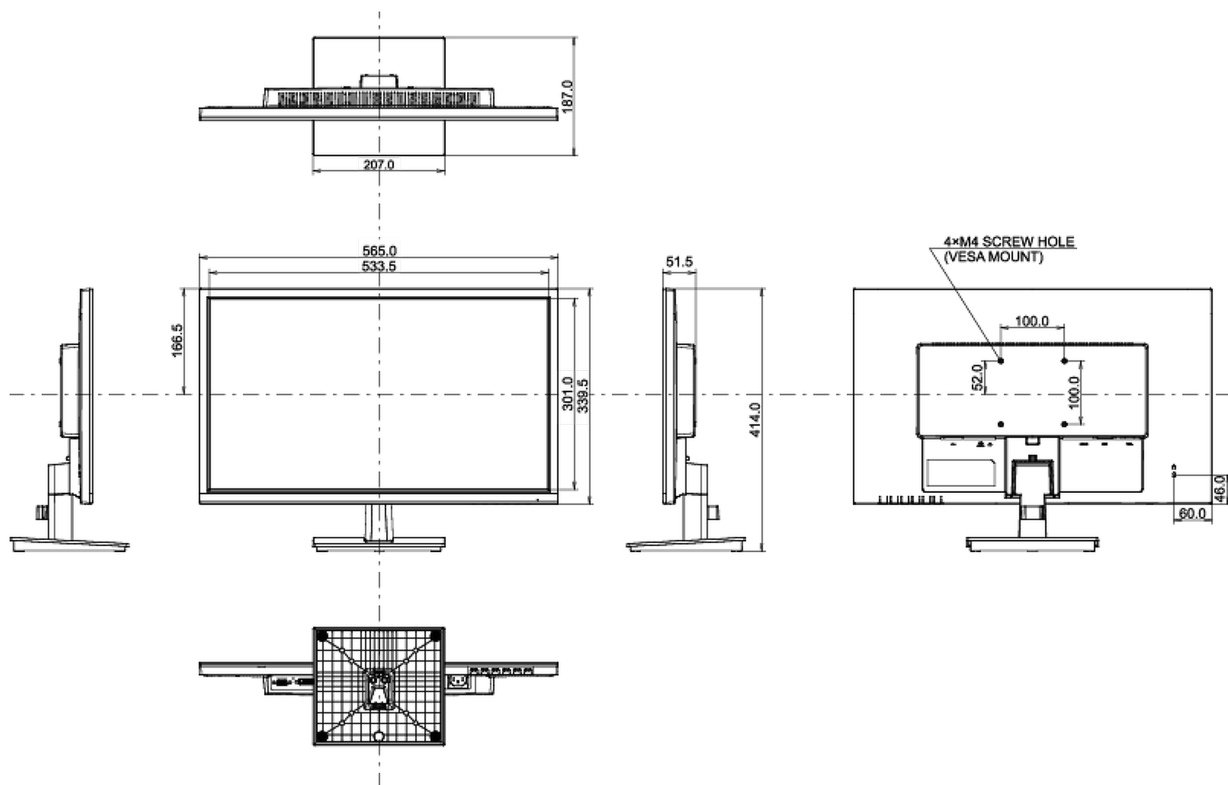

Ostalo

kratko uputstvo, bezbednosni vodič

06 UPRAVLJANJE NAPAJANJEM

Napajanje

interna

Potrošnja energije

% 1W tipično, 0.5W stand by, 0.5W isključen

07 ODRŽIVOST

Propisi

TCO Sertifikat, CE, TÜV-GS, VCCI-B, PSE, RoHS podrška, ErP, ENERGY STAR®, WEEE, REACH

Klasa energetske efikasnosti (Regulation (EU) 2017/1369)

E

EPEAT

EPEAT je sveobuhvatna ekološka ocena koja pomaže u identifikaciji ekoloških računara i druge elektronske opreme. Bronzani sertifikat znači da monitor ispunjava sve tražene kriterijume. EPEAT Bronze važi u zemljama u kojima iijama registruje proizvod. Molimo posetite www.epeat.net za status registracije u vašoj zemlji.

REACH SVHC

iznad 0.1%: Olova

08 DIMENZIJE / TEŽINA

Dimenzije proizvoda Š x V x D

565 x 414 x 187mm

Dimenzije kutije Š x V x D

633 x 139 x 420mm

Težina (bez kutije)

3.4kg

EAN kod

4948570117536