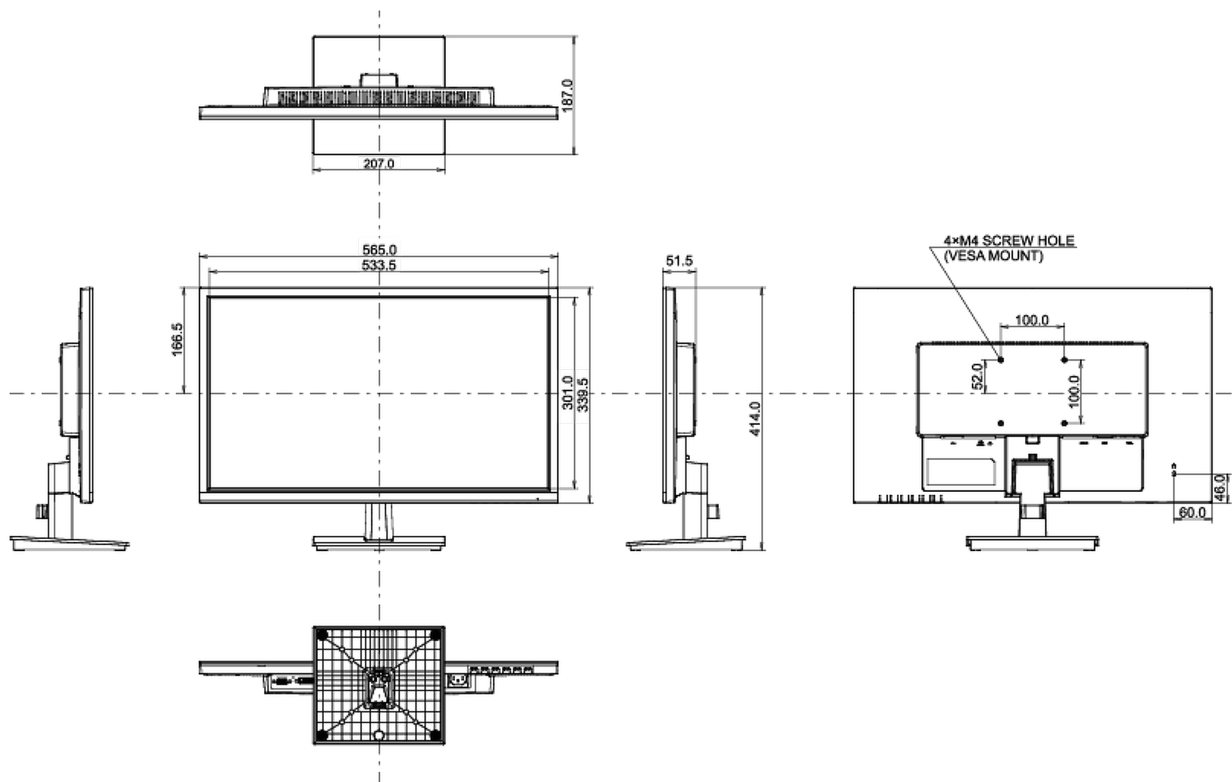

Kabels

Stroom, DVI, Audio

Overige

Quick guide handleiding, veiligheidsinstructies

06 POWER-MANAGEMENT

Voeding

intern

Stroomvoorziening

AC 100 - 240V, 50/60Hz

Energieverbruik

18W typisch, 0.5W stand by, 0.5W uit modus

07 DUURZAAMHEID

Richtlijnen

TCO, CE, TÜV-GS, VCCI-B, PSE, RoHS support, ErP, ENERGY STAR®, WEEE, REACH

Energie efficiëntie klasse

A+

EPEAT Bronze

EPEAT is een veelomvattende milieuclassificatie die helpt bij het identificeren van groenere computers en andere elektronische apparaten. Dankzij de Bronzecertificering voldoet de monitor aan alle vereiste criteria. EPEAT Bronze is geldig in landen waar iiyama het product registreert. Bezoek www.epeat.net voor de registratiestatus in uw land.

Overig

REACH SVHC meer dan 0.1%: Lood

08 AFMETINGEN / GEWICHT

Product afmetingen B x H x D

565 x 414 x 187mm

Doos afmetingen B x H x D

633 x 139 x 420mm

Gewicht (zonder doos)

3.4kg

EAN code

4948570117536

09 EU ENERGIELABEL