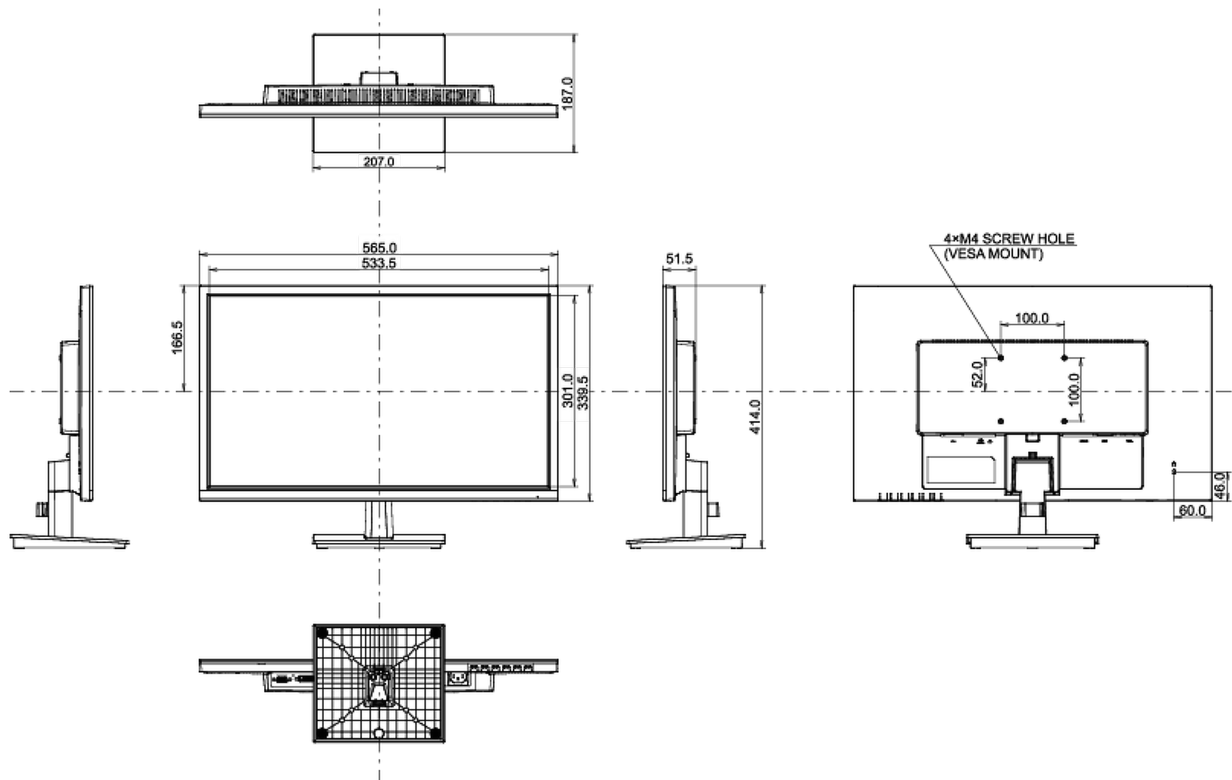

Cable

de alimentación, DVI, Audio

Otro

guía de inicio rápido, guía de seguridad

06 GESTIÓN DE ENERGÍA

Unidad de fuente de alimentación

interno

Fuente de alimentación

AC 100 - 240V, 50/60Hz

Gestión de energía

18W typical, Modo en espera 0.5W, Modo apagado 0.5W

07 SOSTENIBILIDAD

Certificados

TCO Certified, CE, TÜV-GS, VCCI-B, PSE, RoHS support, ErP, ENERGY STAR®, WEEE, REACH

Clase de eficiencia energética (Regulation (EU) 2017/1369)

E

EPEAT

EPEAT es una clasificación ambiental integral que ayuda a identificar ordenadores y otros equipos electrónicos más respetuosos con el medio ambiente. La certificación Bronce significa que el monitor cumple con todos los criterios requeridos. EPEAT Bronce es válida en países donde iiyama registra el producto. Visite www.epeat.net para conocer el estado de registro en su país.

REACH SVHC

por encima de 0.1% de plomo

08 DIMENSIONES / PESO

Producto dimensiones W x H x D

565 x 414 x 187mm

Dimensiones de la caja (ancho x alto x fondo)

633 x 139 x 420mm

Peso (sin caja)

3.4kg

Código EAN

4948570117536