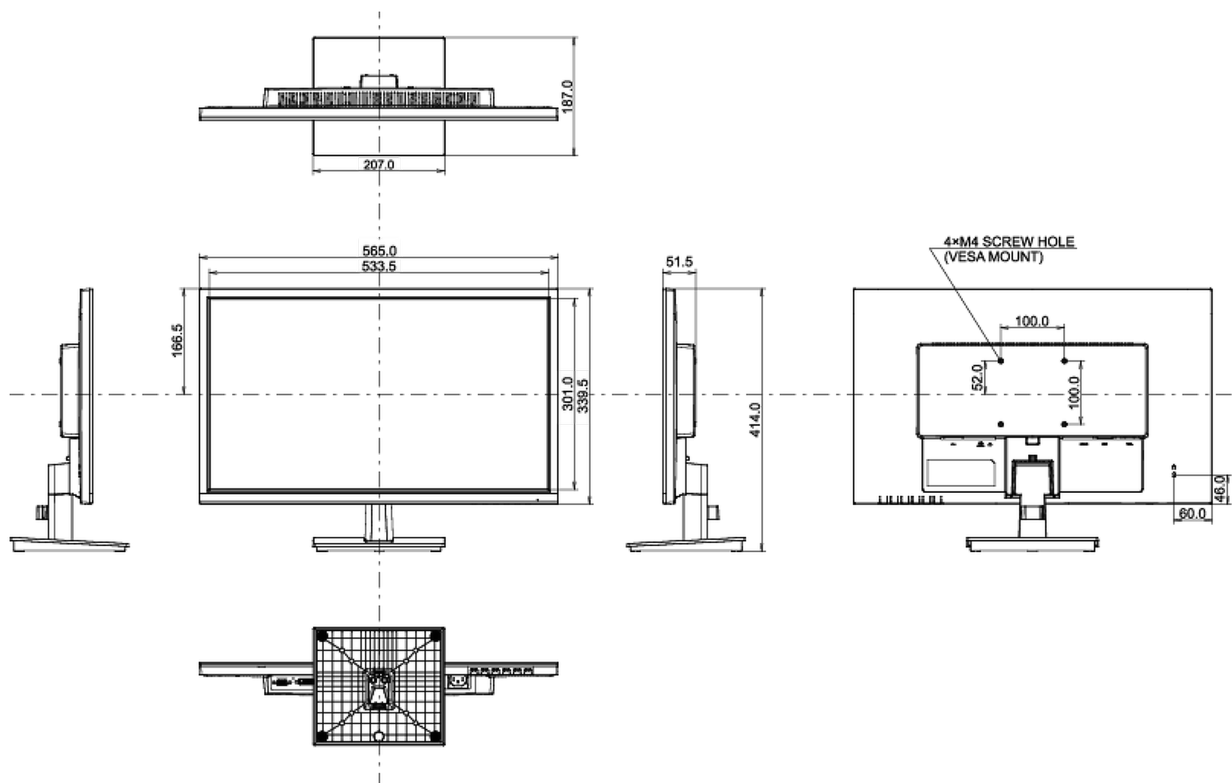

Kabel

Netz, DVI, Audio

Sonstiges

Leitfaden zur Inbetriebnahme, Sicherheits-Hinweise

06 STROMVERWALTUNG

Netzteil

intern

Stromversorgung

AC 100 - 240V, 50/60Hz

Leistungsaufnahme

18W typisch, 0.5W Standby, 0.5W ausgeschaltet

07 LEISTUNG

Vorschriften

TCO Certified, CE, TÜV-GS, VCCI-B, PSE, RoHS support, ErP, ENERGY STAR®, WEEE, REACH

Energieeffizienzklasse (Regulation (EU) 2017/1369)

E

EPEAT

EPEAT ist eine umfassende Umweltbewertung, die dabei hilft, umweltfreundlichere Computer und andere elektronische Geräte zu identifizieren. Die Bronze-Zertifizierung bedeutet, dass der Monitor alle erforderlichen Kriterien erfüllt. EPEAT Bronze ist in Ländern gültig, in denen iiyama das Produkt registriert hat. Bitte besuchen Sie www.epeat.net für den Registrierungsstatus in Ihrem Land.

REACH SVHC

über 0.1% Blei enthalten

08 ABMESSUNGEN / GEWICHT

Produktabmessungen B x H x T

565 x 414 x 187mm

Verpackungsabmessungen B x H x T

633 x 139 x 420mm

Gewicht (ohne Verpackung)

3.4kg

EAN code

4948570117536