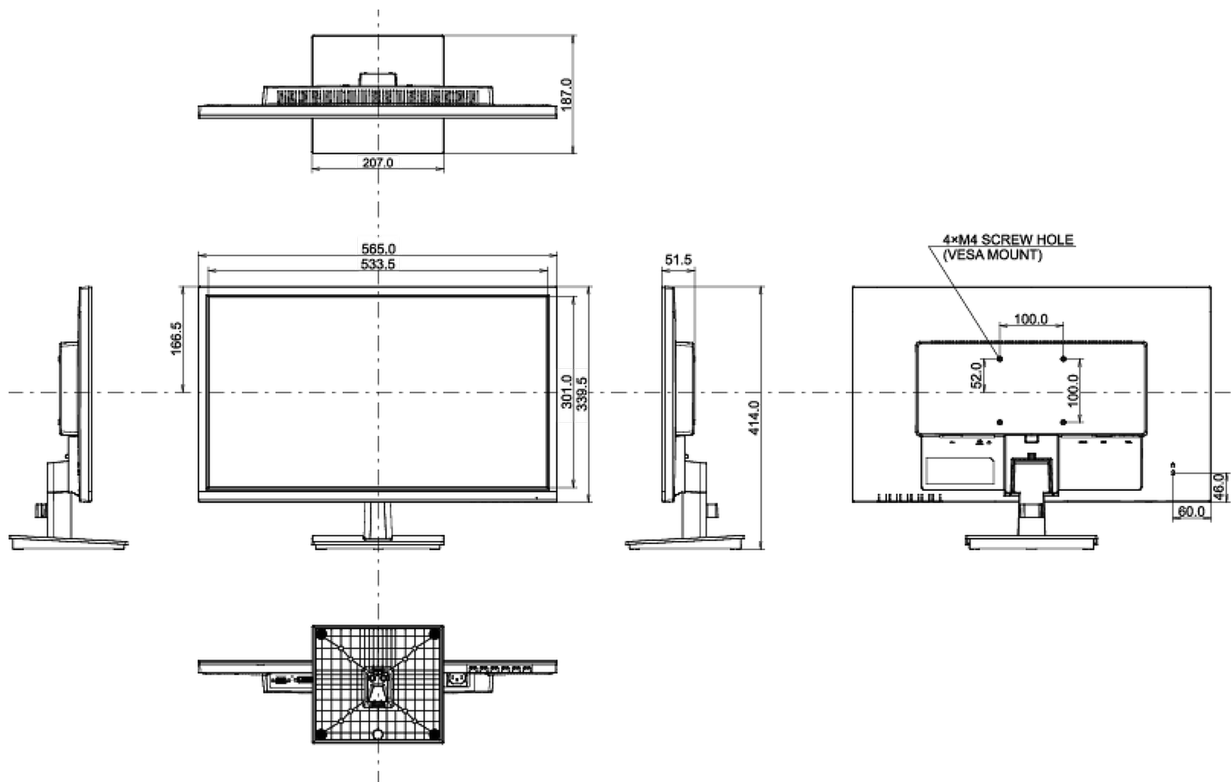

Кабели

Питание, DVI, Audio

Прочее

Краткое руководство по началу работы, Руководство по безопасности

06 POWER-MANAGEMENT

Блок питания

внутренний

Питание

AC 100 - 240V, 50/60Гц

Потребляемая мощность

18W стандарт, 0.5W ожидание, 0.5W отключено

07 СТАНДАРТЫ

Сертификаты

TCO Certified, CE, TÜV-GS, VCCI-B, PSE, RoHS support, ErP, ENERGY STAR®, WEEE, REACH

Класс энергоэффективности

A+

EPEAT

EPEAT - это комплексный экологический рейтинг, который помогает определить наиболее экологичные компьютеры и другое электронное оборудование. Сертификация Bronze означает, что монитор соответствует всем необходимым критериям. EPEAT Bronze действует в странах, где компания iiyama регистрирует продукт. Посетите сайт www.epeat.net, чтобы узнать о статусе регистрации в вашей стране.

REACH SVHC

свинца, превышает 0.1%

08 РАЗМЕР / ВЕС

Размер продукта Ш x В x Г

565 x 414 x 187мм

Размер коробки Ш x В x Г

633 x 139 x 420мм

Вес (без упаковки)

3.4кг

EAN код

4948570117536