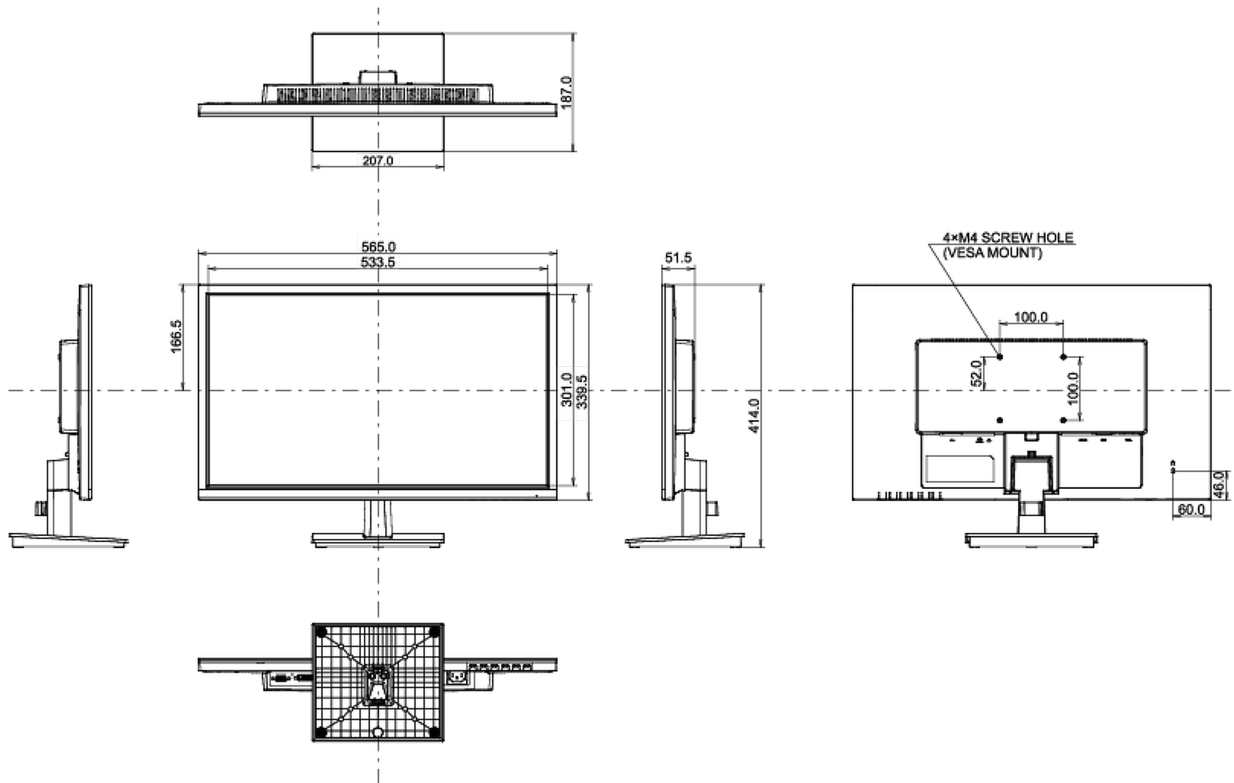

REACH SVHC

meer dan 0.1%: Lood

08 AFMETINGEN / GEWICHT

Product afmetingen B x H x D

565 x 414 x 187mm

Doos afmetingen B x H x D

633 x 139 x 420mm

Gewicht (zonder doos)

3.4kg

EAN code

4948570117536

Alle handelsmerken zijn geregistreerd. Gegevens onder voorbehoud van zetfouten. Specificaties kunnen vooraf en zonder opgaaf van reden gewijzigd worden. Alle LCD-panelen vallen onder ISO-9241-307:2008 inzake pixelfouten.