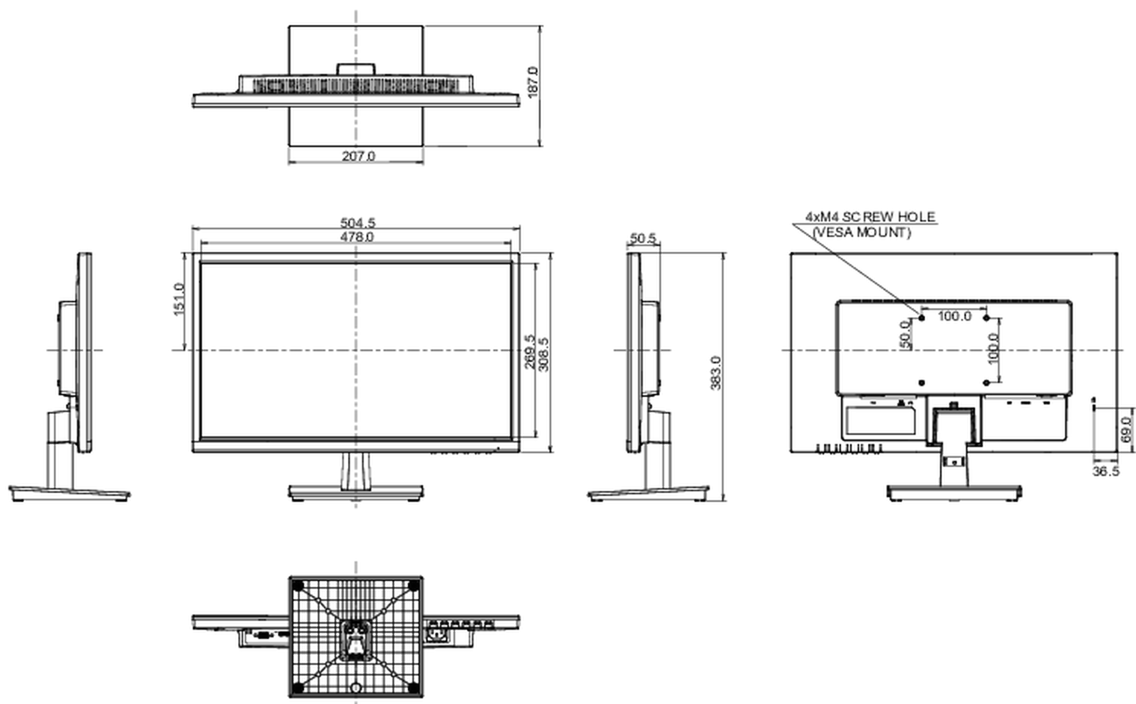

Прочее

Краткое руководство по началу работы, Руководство по безопасности

06 POWER-MANAGEMENT

Блок питания

внутренний

Питание

АС 100 - 240V, 50/60Гц

Потребляемая мощность

16W стандарт, 0.5W ожидание, 0.5W отключено

07 СТАНДАРТЫ

Сертификаты

TCO, CE, TÜV-Bauart, EAC, RoHS support, ErP, WEEE, CU, VCCI, REACH

Класс энергоэффективности

A+

EPEAT Bronze

EPEAT - это комплексный экологический рейтинг, который помогает определить наиболее экологичные компьютеры и другое электронное оборудование. Сертификация Bronze означает, что монитор соответствует всем необходимым критериям. EPEAT Bronze действует в странах, где компания iiyama регистрирует продукт. Посетите сайт www.epeat.net, чтобы узнать о статусе регистрации в вашей стране.

Другое

Согласно регламенту REACH, содержание особо опасных веществ (SVHC) - свинца, превышает 0.1%

08 РАЗМЕР / ВЕС

Размер продукта Ш x В x Г

504.5 x 383 x 187мм

Размер коробки Ш x В x Г

633 x 139 x 420мм

Вес (без упаковки)

3.1кг

EAN код

4948570117307