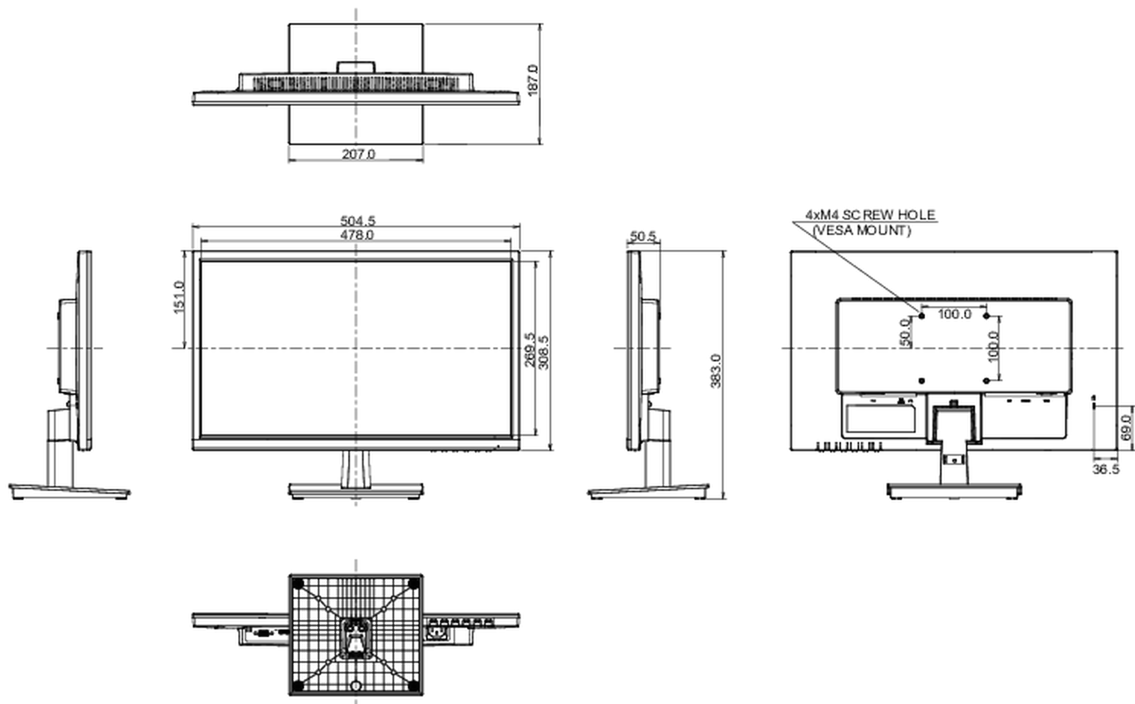

Overig

REACH SVHC meer dan 0.1%: Lood

08 AFMETINGEN / GEWICHT

Product afmetingen B x H x D

504.5 x 383 x 187mm

Doos afmetingen B x H x D

633 x 139 x 420mm

Gewicht (zonder doos)

3.1kg

EAN code

4948570117307

Alle handelsmerken zijn geregistreerd. Gegevens onder voorbehoud van zetfouten. Specificaties kunnen vooraf en zonder opgaaf van reden gewijzigd worden. Alle LCD-panelen vallen onder ISO-9241-307:2008 inzake pixelfouten.