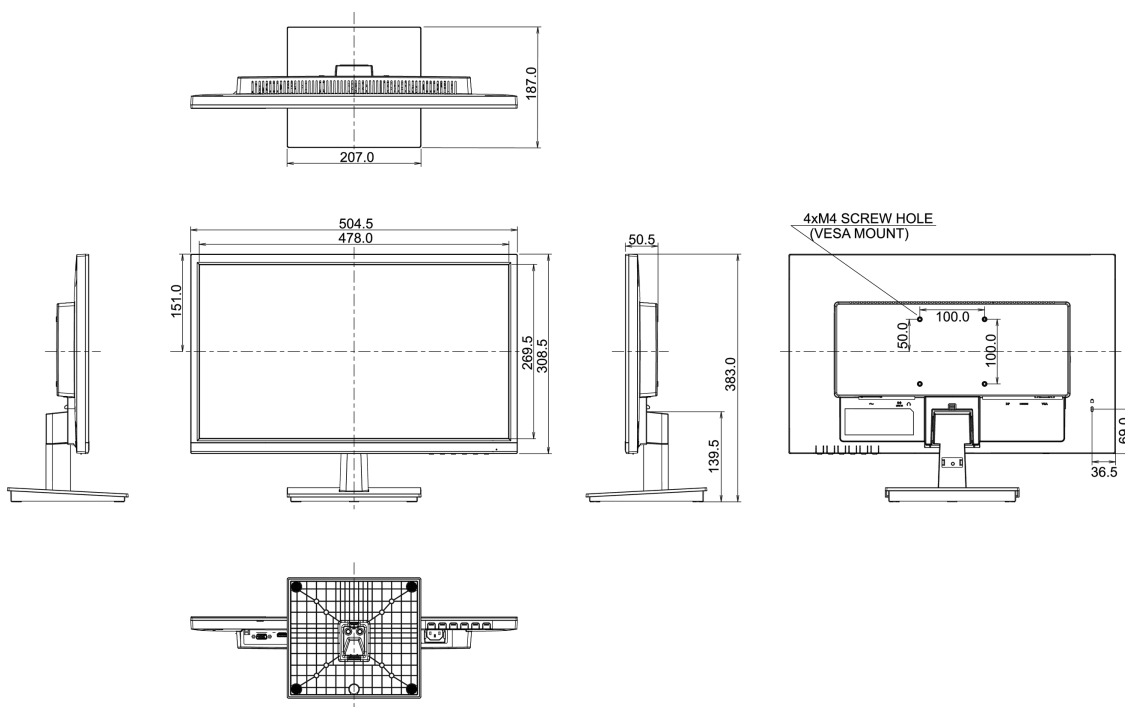

Odběr energie:

16W typisch, 0.5W odpočinek, 0.5W vypnutý

07 UDRŽITELNOST

Předpisy

TCO Certified, CE, TÜV-Bauart, EAC, RoHS support, ErP, WEEE, CU, VCCI, REACH

Energetická třída (Regulation (EU) 2017/1369)

E

EPEAT

EPEAT je komplexní environmentální hodnocení, které pomáhá identifikovat ekologičtější počítače a další elektronická zařízení. Bronzová certifikace znamená, že monitor splňuje všechna požadovaná kritéria. EPEAT Bronze je platný v zemích, kde iiyama registruje produkt. Stav registrace ve vaší zemi najdete na www.epeat.net.

REACH SVHC

nad 0.1% olova

08 ROZMĚRY / HMOTNOST

Rozměry výrobku Š x V x D

504.5 x 383 x 187mm

Rozměry balení Š x V x D

633 x 139 x 420mm

Váha (bez balení)

3.1kg

EAN code

4948570117307

Všechny ochranné známky jsou registrovány a chráněny. Vyhrazené právo na změny. Veškeré ploché panely LCD splňují normu ISO-9241-307:2008 v oblasti počtu vadných pixelů.

© IIYAMA CORPORATION. ALL RIGHTS RESERVED