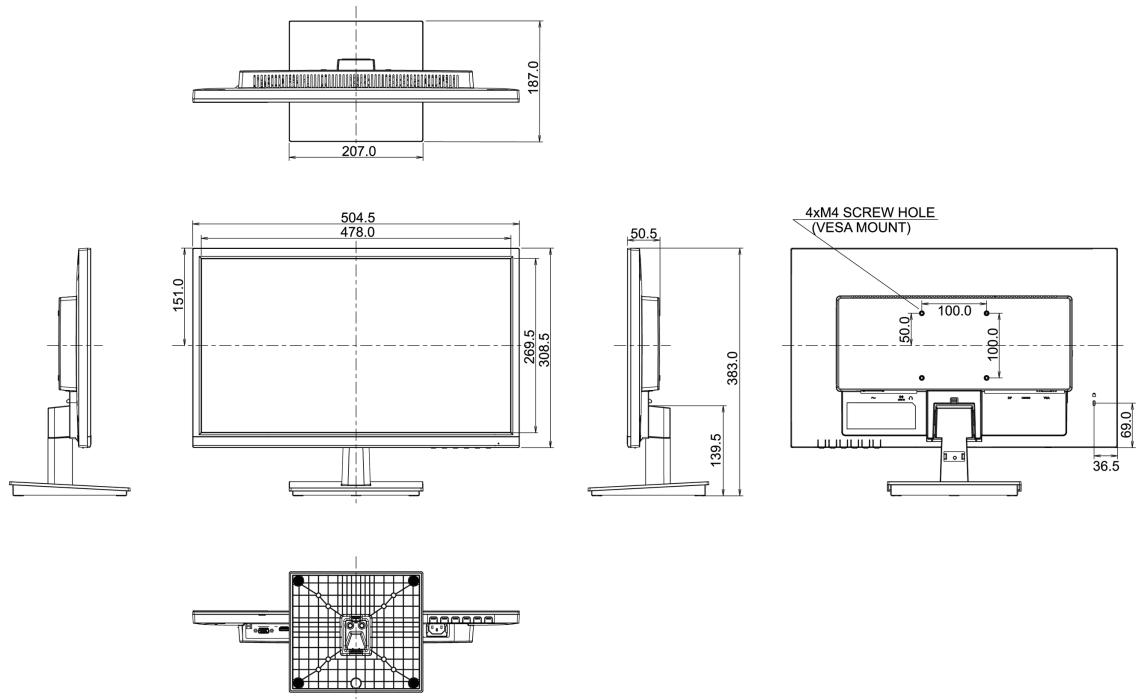

06 POWER-MANAGEMENT

Voeding

intern

Stroomvoorziening

AC 100 - 240V, 50/60Hz

Energieverbruik

16W typisch, 0.5W stand by, 0.5W uit modus

07 DUURZAAMHEID

Richtlijnen

TCO Certified, CE, TÜV-Bauart, EAC, RoHS support, ErP, WEEE, CU, VCCI, REACH

Energie efficiëntie klasse (Regulation (EU) 2017/1369)

E

EPEAT

EPEAT is een veelomvattende milieuclassificatie die helpt bij het identificeren van groenere computers en andere elektronische apparaten. Dankzij de Bronze-certificering voldoet de monitor aan alle vereiste criteria. EPEAT Bronze is geldig in landen waar iiyama het product registreert. Bezoek www.epeat.net voor de registratiestatus in uw land.

REACH SVHC

meer dan 0.1%: Lood

08 AFMETINGEN / GEWICHT

Product afmetingen B x H x D

504.5 x 383 x 187mm

Doos afmetingen B x H x D

633 x 139 x 420mm

Gewicht (zonder doos)

3.1kg

EAN code

4948570117307