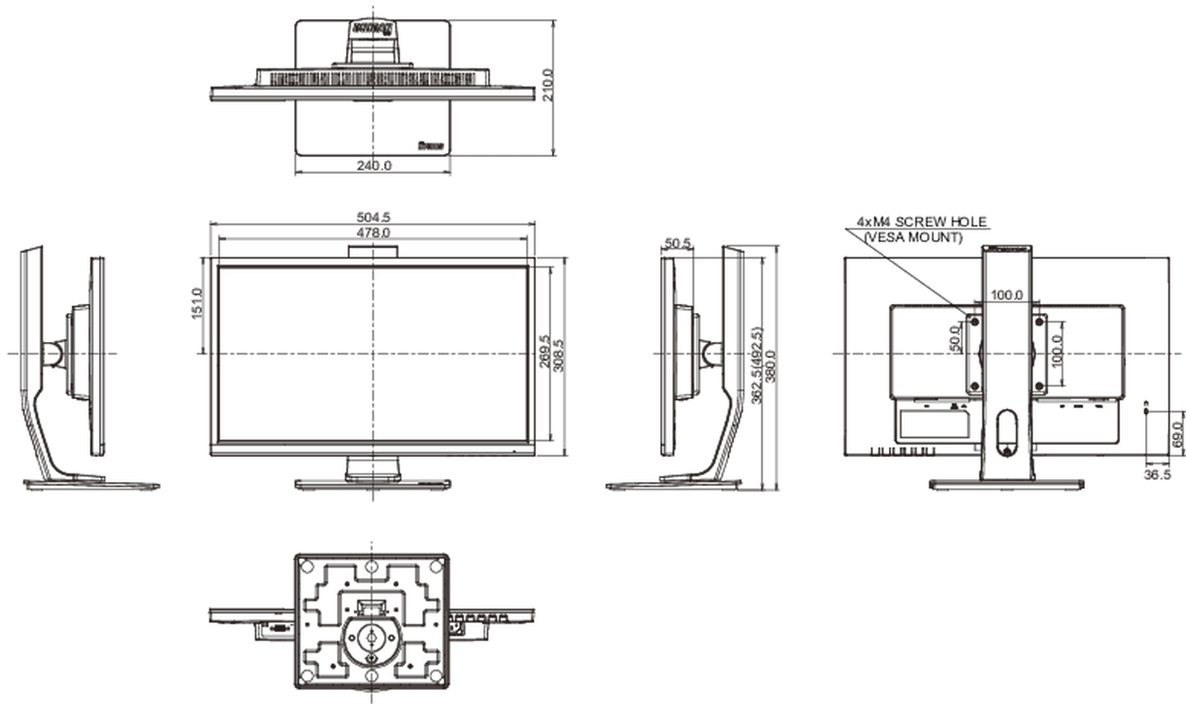

Güç kaynağı

AC 100 - 240V, 50/60Hz

Güç kullanımı

16W tipik, 0.5W stand by, 0.5W off mode

07 SÜRDÜRÜLEBİLİRLİK

Yönetmelikler

TCO Certified, , , , , , , ,

EPEAT

EPEAT, daha çevreci bilgisayarları ve diğer elektronik ekipmanları tanımlamaya yardımcı olan kapsamlı bir çevresel derecelendirmedir. Bronz sertifika, monitörün gerekli tüm kriterleri karşıladığı anlamına gelir. EPEAT Bronz, iyama'nın ürünü kaydettirdiği ülkelerde geçerlidir. Ülkenizdeki kayıt durumu için lütfen www.epeat.net adresini ziyaret edin.

08 ÖLÇÜLER / AĞIRLIK

Ürün boyutları G x Y x D

504.5 x 362.5 (492.5) x 210mm

Kutu boyutları G x Y x D

685 x 190 x 419mm

Ağırlık (kutu hariç)

4.7kg

EAN kodu

4948570117314

All trademarks and registered trademarks acknowledged. E & O E. Specification subject to change without notice. All LCD's comply with ISO-9241-307:2008 in connection with pixel defects.

© IIYAMA CORPORATION. ALL RIGHTS RESERVED