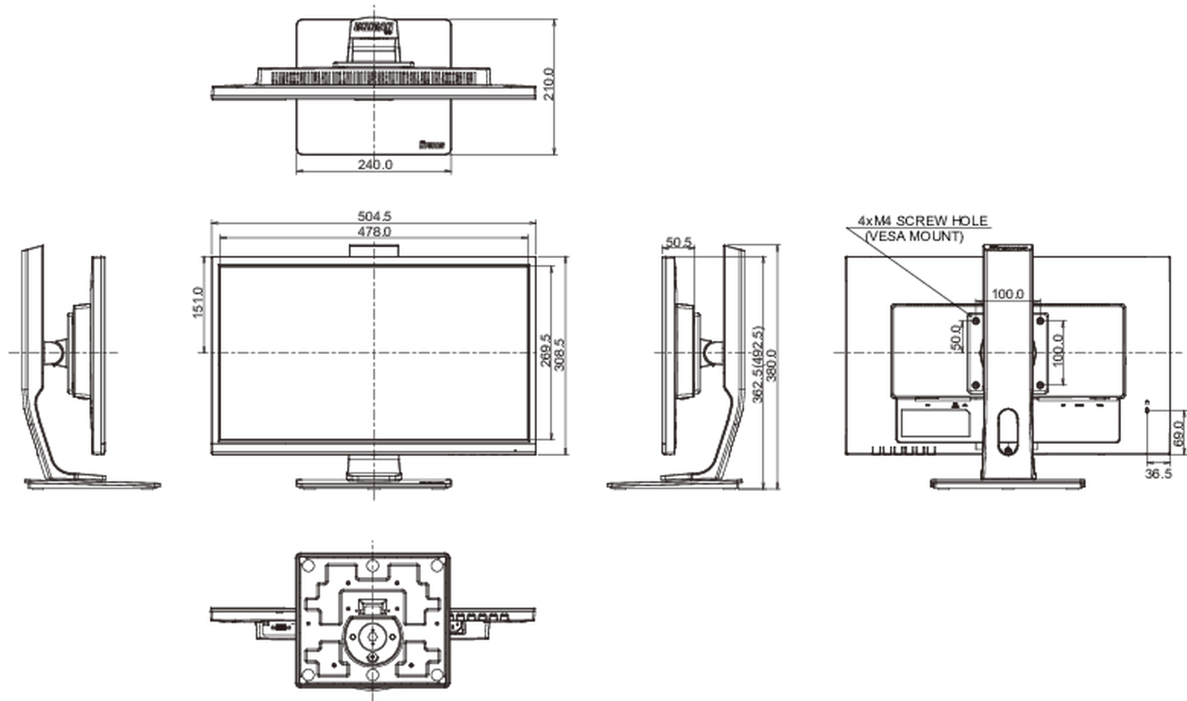

04 ASPECTOS MECÁNICOS

Soporte de altura regulable	altura, pivote (rotación), giro, inclinación
Ajuste de altura	130mm
Rotación (función de pivote)	90°
Soporte giratorio	90°; 45° izquierdo; 45° derecho
Ángulo de inclinación	22° arriba; 5° abajo
Montaje VESA	100 x 100mm

05 ACCESSORIES INCLUDED

Cable	de alimentación, HDMI
Otro	guía de inicio rápido, guía de seguridad

06 GESTIÓN DE ENERGÍA

Unidad de fuente de alimentación	interno
Fuente de alimentación	AC 100 - 240V, 50/60Hz
Gestión de energía	16W typical, Modo en espera 0.5W, Modo apagado 0.5W

08 DIMENSIONES / PESO

Producto dimensiones W x H x D	504.5 x 362.5 (492.5) x 210mm
Dimensiones de la caja (ancho x alto x fondo)	685 x 190 x 419mm
Peso (sin caja)	4.7kg
Código EAN	4948570117314

All trademarks and registered trademarks acknowledged. E & O E. Specification subject to change without notice. All LCD's comply with ISO-9241-307:2008 in connection with pixel defects.