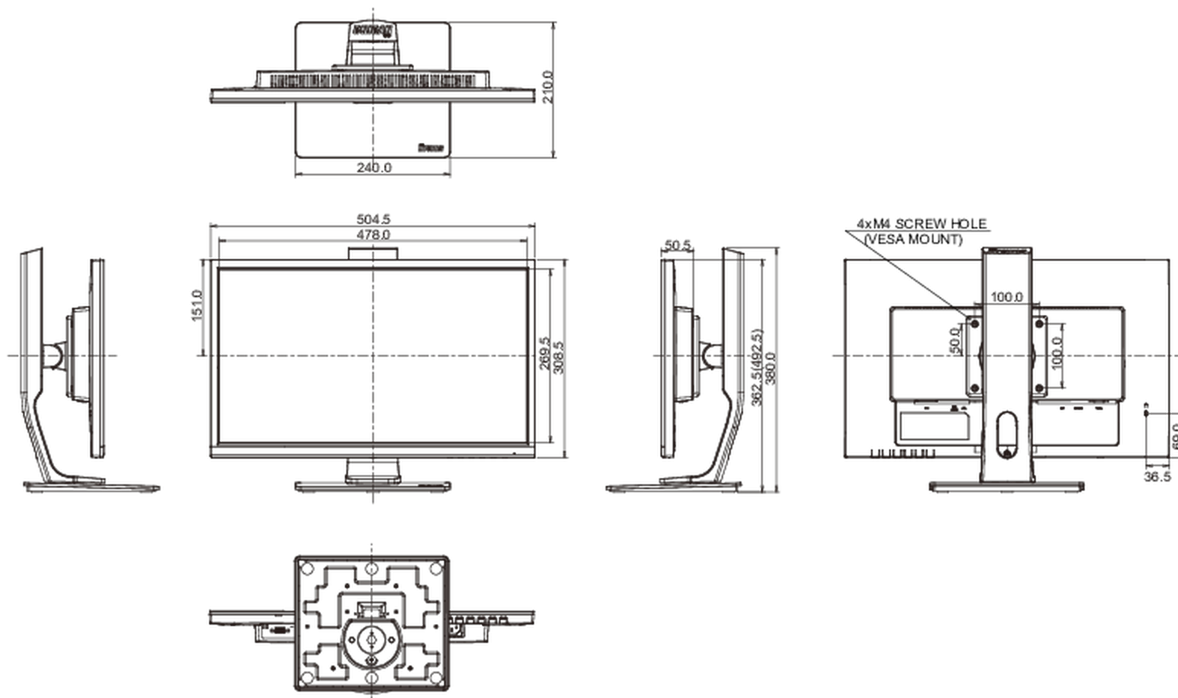

Kabely

napájecí, HDMI

Ostatní

uživatelský manuál, instrukce bezpečnosti

06 POWER-MANAGEMENT

Napájecí zdroj:

interní

Napájení

AC 100 - 240V, 50/60Hz

Odběr energie:

16W typisch, 0.5W odpočinek, 0.5W vypnutý

07 UDRŽITELNOST

Předpisy

TCO Certified, CE, TÜV-Bauart, EAC, VCCI-B, RoHS support, ErP, WEEE, EPEAT, REACH

Energetická třída (Regulation (EU) 2017/1369)

E

EPEAT

EPEAT je komplexní environmentální hodnocení, které pomáhá identifikovat ekologičtější počítače a další elektronická zařízení. Bronzová certifikace znamená, že monitor splňuje všechna požadovaná kritéria. EPEAT Bronze je platný v zemích, kde iiyama registruje produkt. Stav registrace ve vaší zemi najdete na www.epeat.net.

REACH SVHC

nad 0.1% olova

08 ROZMĚRY / HMOTNOST

Rozměry výrobku Š x V x D

504.5 x 362.5 (492.5) x 210mm

Rozměry balení Š x V x D

685 x 190 x 419mm

Váha (bez balení)

4.7kg

EAN code

4948570117314