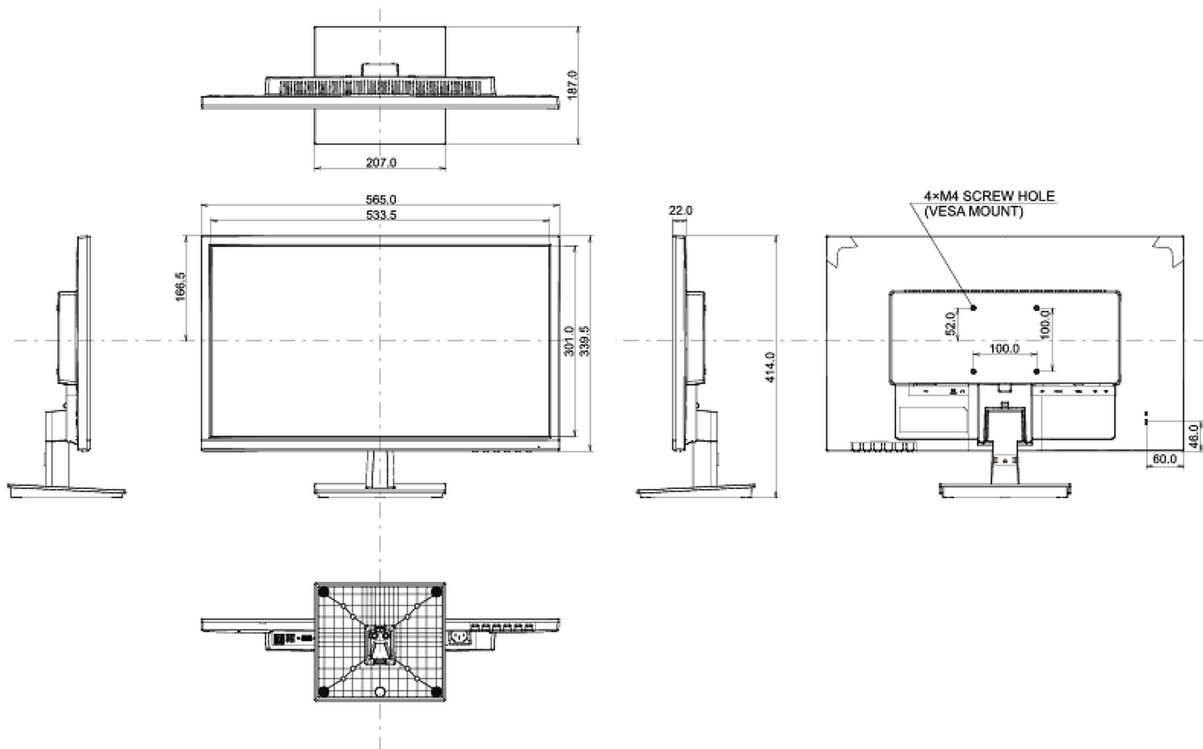

06 POWER-MANAGEMENT

Voeding

intern

Stroomvoorziening

AC 100 - 240V, 50/60Hz

Energieverbruik

18W typisch, 0.5W stand by, 0.5W uit modus

07 DUURZAAMHEID

Richtlijnen

TCO Certified, CE, TÜV-GS, EAC, VCCI-B, PSE, RoHS support, ErP, WEEE, REACH, ENERGY STAR® *

Energie efficiëntie klasse (Regulation (EU) 2017/1369)

E

EPEAT

EPEAT is een veelomvattende milieuclassificatie die helpt bij het identificeren van groenere computers en andere elektronische apparaten. Dankzij de Bronze-certificering voldoet de monitor aan alle vereiste criteria. EPEAT Bronze is geldig in landen waar iiyama het product registreert. Bezoek www.epeat.net voor de registratiestatus in uw land.

REACH SVHC

meer dan 0.1%: Lood

08 AFMETINGEN / GEWICHT

Product afmetingen B x H x D

565 x 414 x 187mm

Doos afmetingen B x H x D

633 x 139 x 420mm

Gewicht (zonder doos)

3.4kg

EAN code

4948570117369

E2483HSU-5