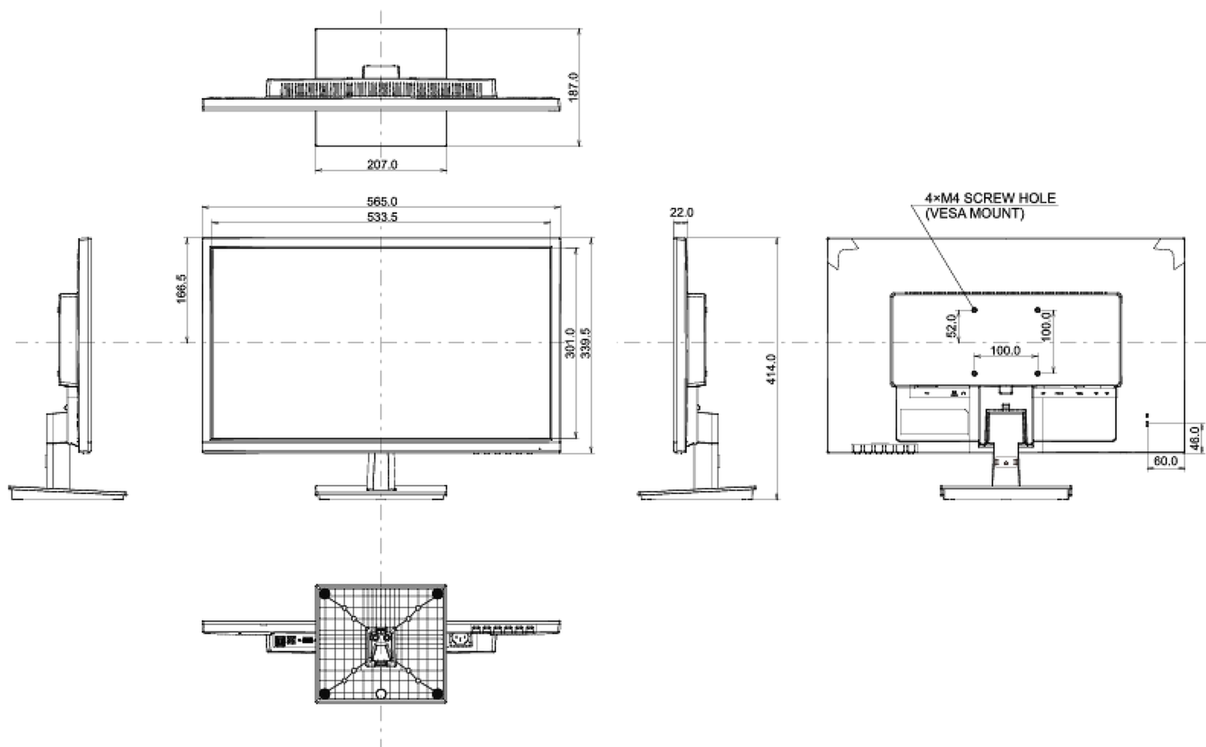

Cable

de alimentación, USB, HDMI

Otro

guía de inicio rápido, guía de seguridad

06 GESTIÓN DE ENERGÍA

Unidad de fuente de alimentación

interno

Fuente de alimentación

AC 100 - 240V, 50/60Hz

Gestión de energía

18W typical, Modo en espera 0.5W, Modo apagado 0.5W

07 SOSTENIBILIDAD

Certificados

TCO Certified, CE, TÜV-GS, EAC, VCCI-B, PSE, RoHS support, ErP, WEEE, REACH, ENERGY STAR® *

Clase de eficiencia energética (Regulation (EU) 2017/1369)

E

EPEAT

EPEAT es una clasificación ambiental integral que ayuda a identificar ordenadores y otros equipos electrónicos más respetuosos con el medio ambiente. La certificación Bronce significa que el monitor cumple con todos los criterios requeridos. EPEAT Bronce es válida en países donde iiyama registra el producto. Visite www.epeat.net para conocer el estado de registro en su país.

REACH SVHC

por encima de 0.1% de plomo

08 DIMENSIONES / PESO

Producto dimensiones W x H x D

565 x 414 x 187mm

Dimensiones de la caja (ancho x alto x fondo)

633 x 139 x 420mm

Peso (sin caja)

3.4kg

Código EAN

4948570117369

E2483HSU-5