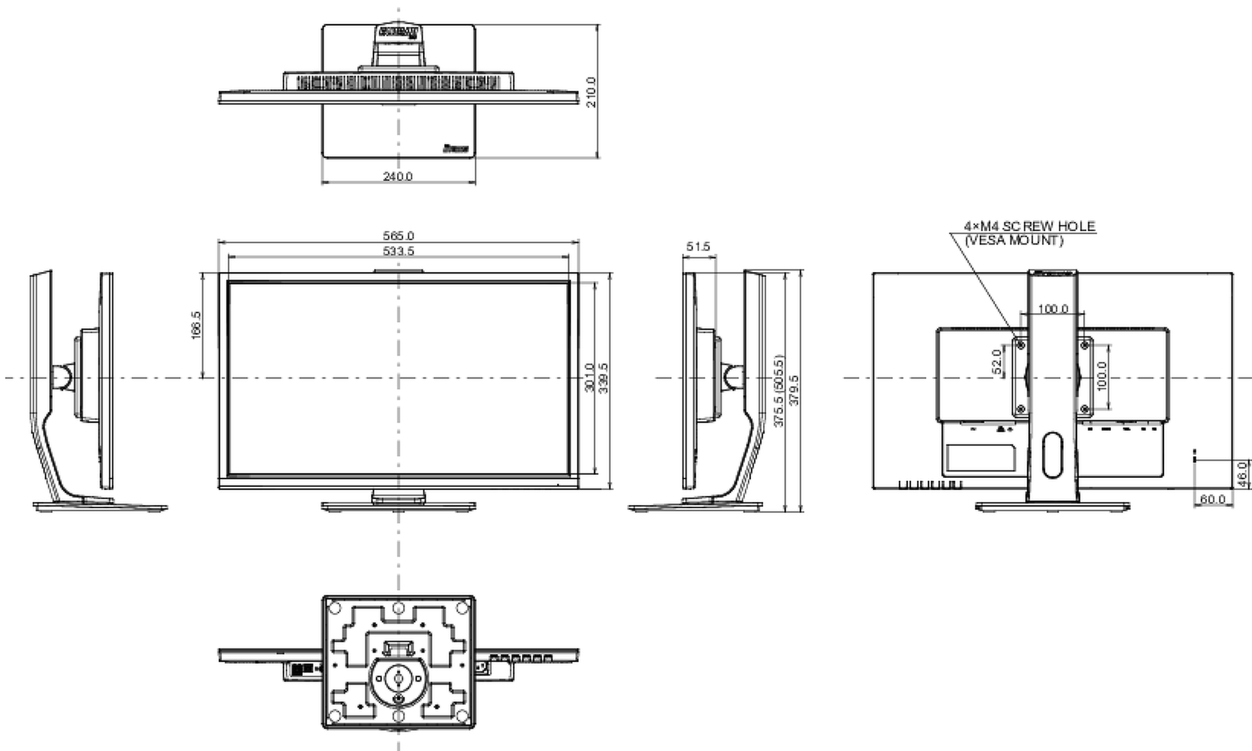

## 04 MECHANISME

Positieaanpassingen	hoogte, pivot (rotatie), draaien, kantelen
Hoogte-instelling	130mm
Rotatie	90°
Draaibare voet	90°; 45° links; 45° rechts
Kantelhoek	22° omhoog; 5° omlaag
VESA montage	100 x 100mm

## 08 AFMETINGEN / GEWICHT

Product afmetingen B x H x D	565.5 x 375.5 (505.5) x 210mm
Gewicht (zonder doos)	5.1kg
EAN code	4948570117420